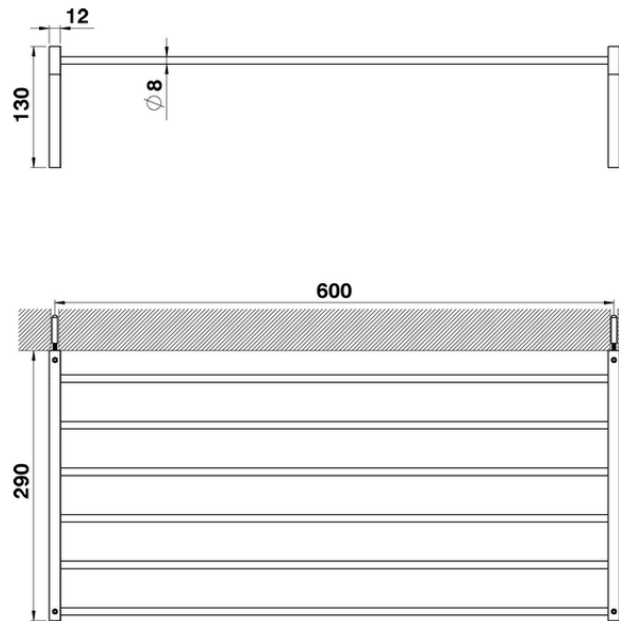

Toallero de rejilla ACCESORIOS BAÑO_QU090300

QU090300

<https://es.cisal.it/toallero-de-rejilla-accesorios-bano-qu090300>

2026-06-15