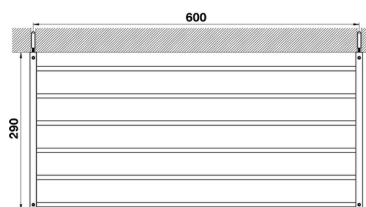

Toallero de rejilla ACCESORIOS BAÑO_QU090300

MODELO **QU090300**

Toallero de rejilla

ACABADOS DISPONIBLES

21 21 Cromo

2B 2B Niquel Brillo

2F 2F Niquel Cepillado

2Q 2Q Black Titanium

40 40 Negro Mate

4Q 4Q Blanco Mate

CARACTERÍSTICAS

2026-05-03