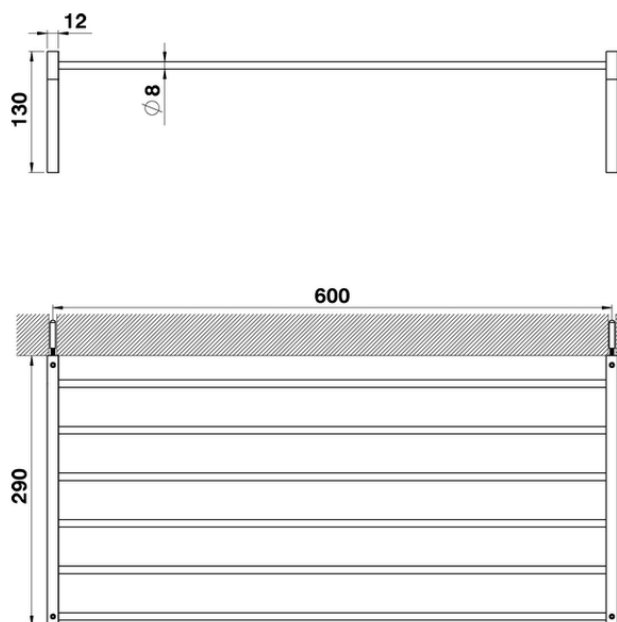

Toallero de rejilla ACCESORIOS BAÑO_QU090300

QU090300

<https://es.cisal.it/toallero-de-rejilla-accesorios-bano-qu090300>

2026-05-01