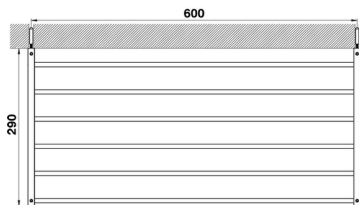

Toallero de rejilla ACCESORIOS BAÑO_QU090300

MODELO **QU090300**

Toallero de rejilla

ACABADOS DISPONIBLES

-  **21** 21 Cromo
-  **2B** 2B Niquel Brillo
-  **2F** 2F Niquel Cepillado
-  **2Q** 2Q Black Titanium
-  **40** 40 Negro Mate
-  **4Q** 4Q Blanco Mate