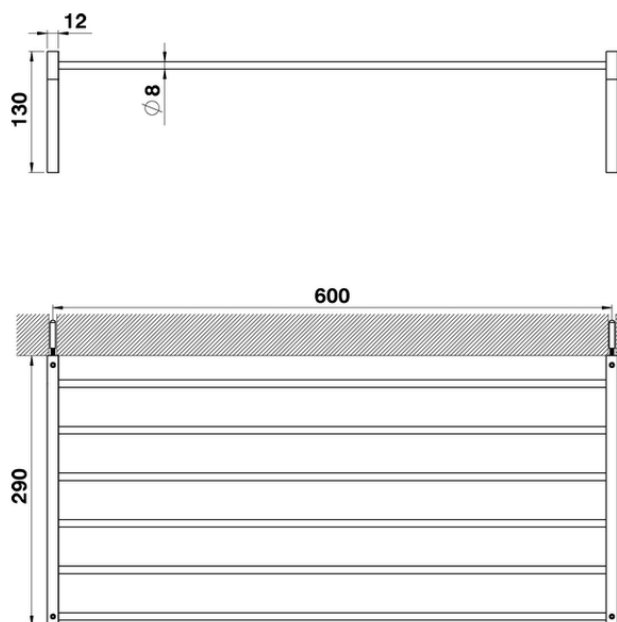

Toallero de rejilla ACCESORIOS BAÑO_QU090300

QU090300

<https://es.cisal.it/toallero-de-rejilla-accesorios-bano-qu090300>

2026-05-03