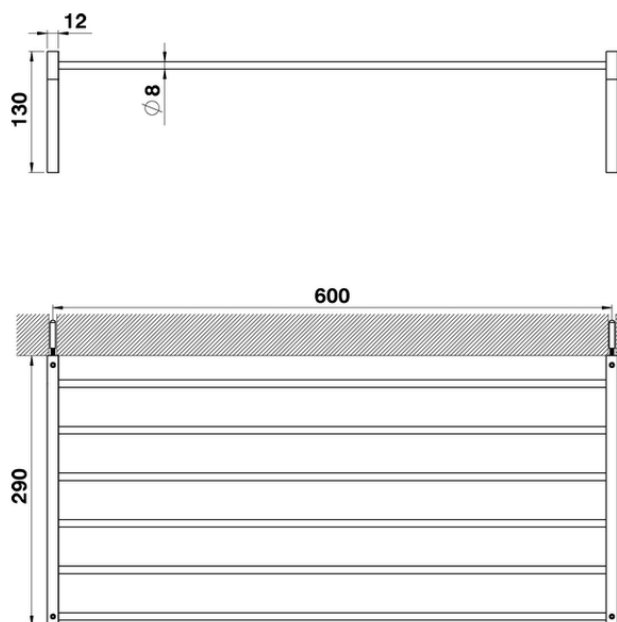

Toallero de rejilla ACCESORIOS BAÑO_QU090300

QU090300

<https://es.cisal.it/toallero-de-rejilla-accesorios-bano-qu090300>

2026-06-19