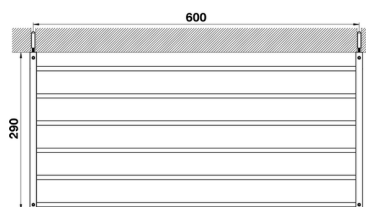

Toallero de rejilla ACCESORIOS BAÑO_QU090300

MODELO **QU090300**

Toallero de rejilla

ACABADOS DISPONIBLES

21 21 Cromo

2B 2B Niquel Brillo

2F 2F Niquel Cepillado

2Q 2Q Black Titanium

40 40 Negro Mate

4Q 4Q Blanco Mate

CARACTERÍSTICAS

2026-06-19