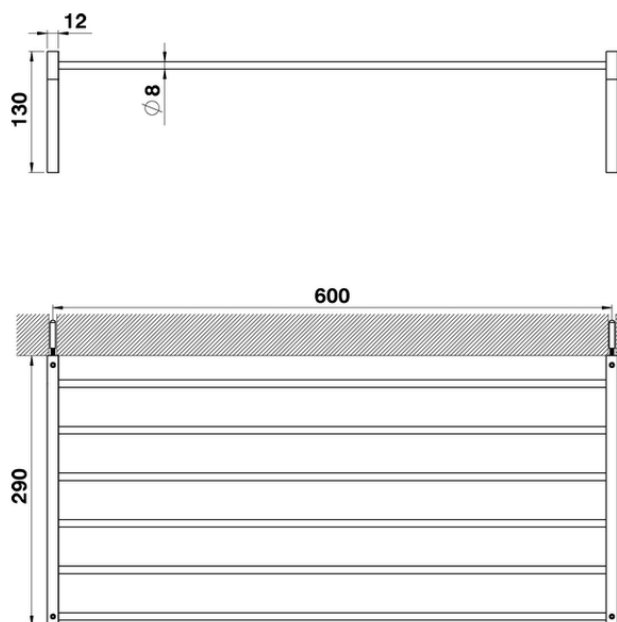

Toallero de rejilla ACCESORIOS BAÑO_QU090300

QU090300

<https://es.cisal.it/toallero-de-rejilla-accesorios-bano-qu090300>

2026-06-20