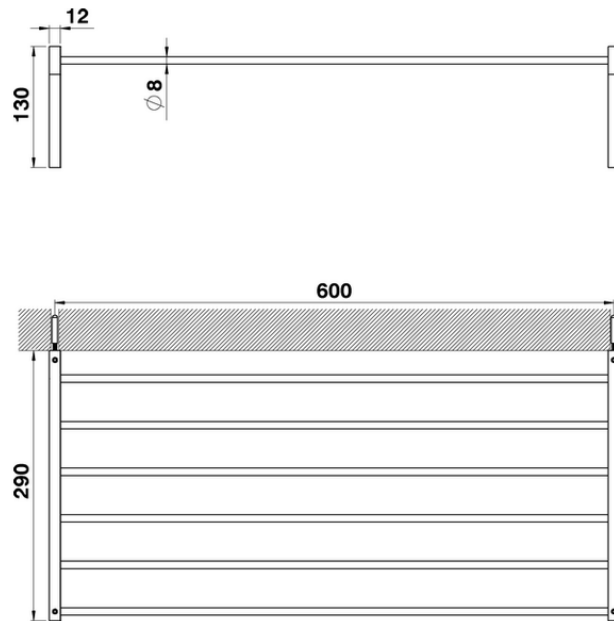

Toallero de rejilla ACCESORIOS BAÑO_QU090300

QU090300

<https://es.cisal.it/toallero-de-rejilla-accesorios-bano-qu090300>

2026-05-01