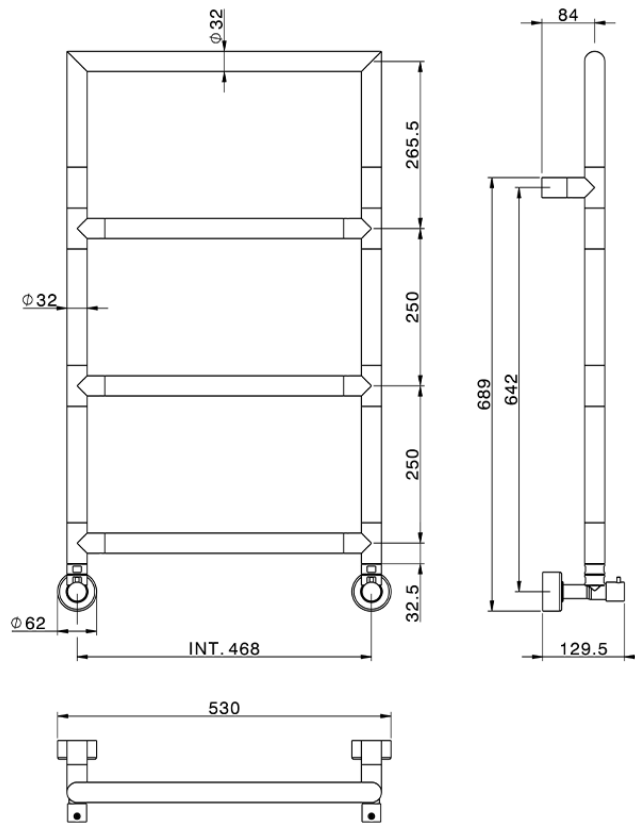

Calienta toallas fijo componible Ø32 mm ACCESORIOS BAÑO_ZA004940

ZA004940

<https://es.cisal.it/calienta-toallas-fijo-componible-o32-mm-accesorios-bano-za004940>

2025-01-15