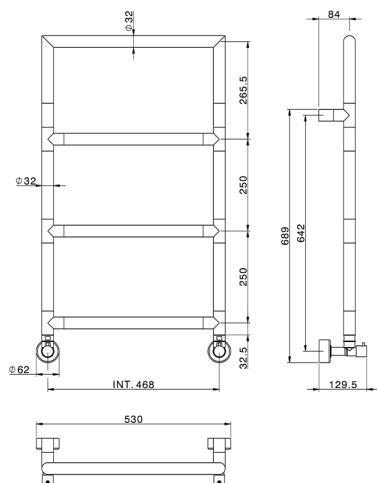

Calienta toallas fijo componible Ø32 mm ACCESORIOS BAÑO_ZA004940

MODELO **ZA004940**

Calienta toallas fijo componible Ø32 mm, con arco superior cuadrado, conexión 1/2 M con excéntrico, Latón

ACABADOS DISPONIBLES

21 21 Cromo

CARACTERÍSTICAS

2025-01-15