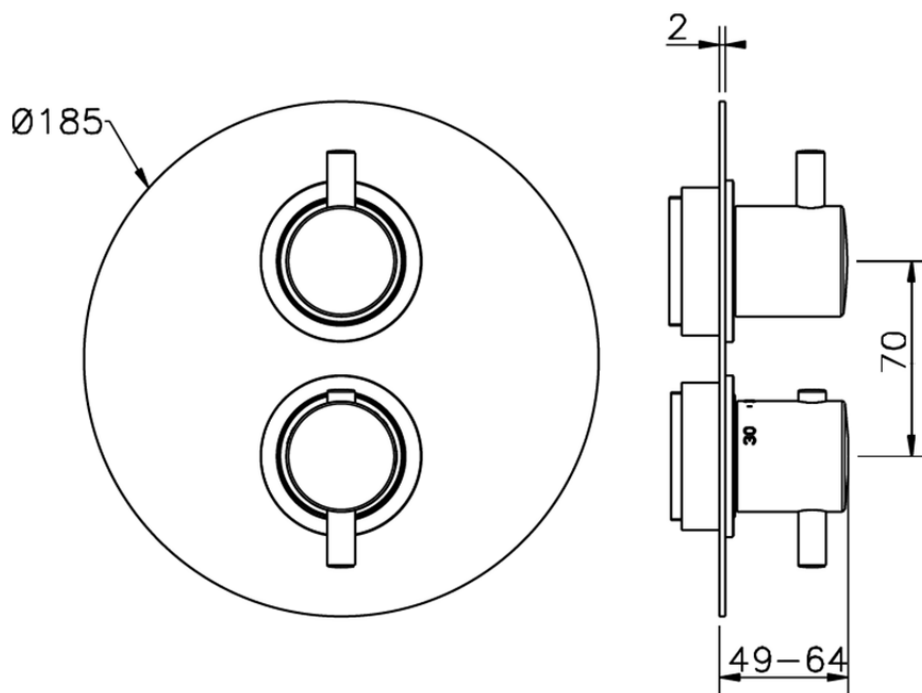

## Parte externa termostático ducha emp. 3 salidas LESS MINIMAL\_LN018200

LN018200

<https://es.cisal.it/parte-externa-termostatico-ducha-emp-3-salidas-less-minimal-ln018200>

### Piastra/Plate/Plaque/Platte/Placa

2-3mm: XX 25-40 YY 76-91

10 mm: XX 16-31 YY 65-80

ZA018201

<https://es.cisal.it/parte-empotrada-termostatico-ducha-3-salidas-empotrado-za018201>

2026-06-16