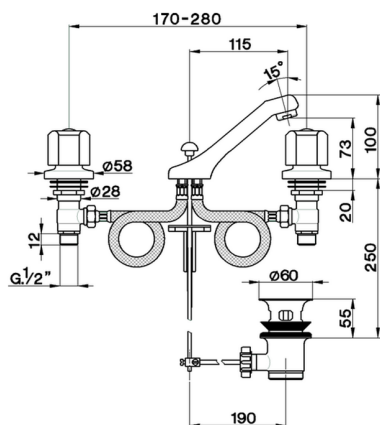

## Lavabo 3 agujeros TR\_TR001011

MODELO **TR001011**

Lavabo 3 agujeros, con desagüe automático  
1"1/4, sin manetas

ACABADOS DISPONIBLES

CARACTERÍSTICAS

2026-04-30