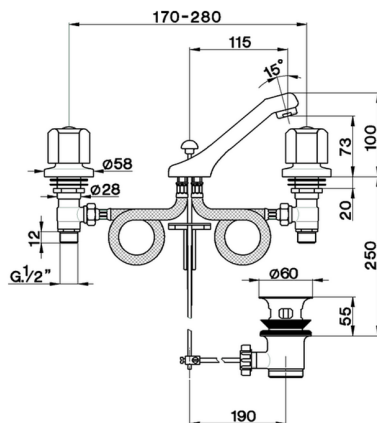

Lavabo 3 agujeros TR_TR001011

MODELO **TR001011**

Lavabo 3 agujeros, con desagüe automático
1"1/4, sin manetas

ACABADOS DISPONIBLES

CARACTERÍSTICAS

2026-06-14