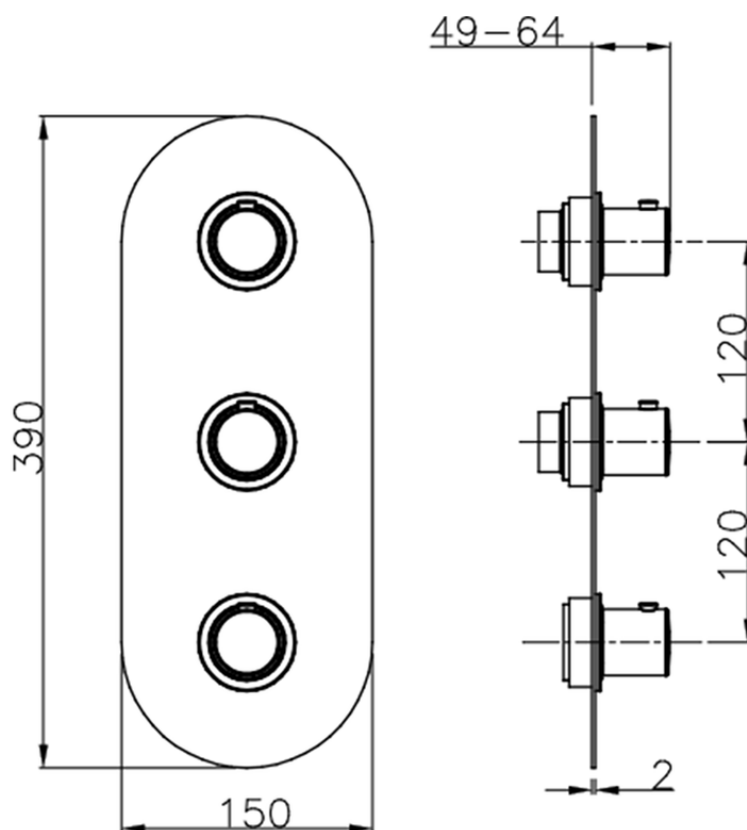

Parte externa termostático ducha 2 funciones SLIM_SM01V200

SM01V200

<https://es.cisal.it/parte-externa-termostatico-ducha-2-funciones-slimsm01v200>

ZA01V200

<https://es.cisal.it/parte-empotrada-termostatico-ducha-2-funciones-empotradoza01v200>