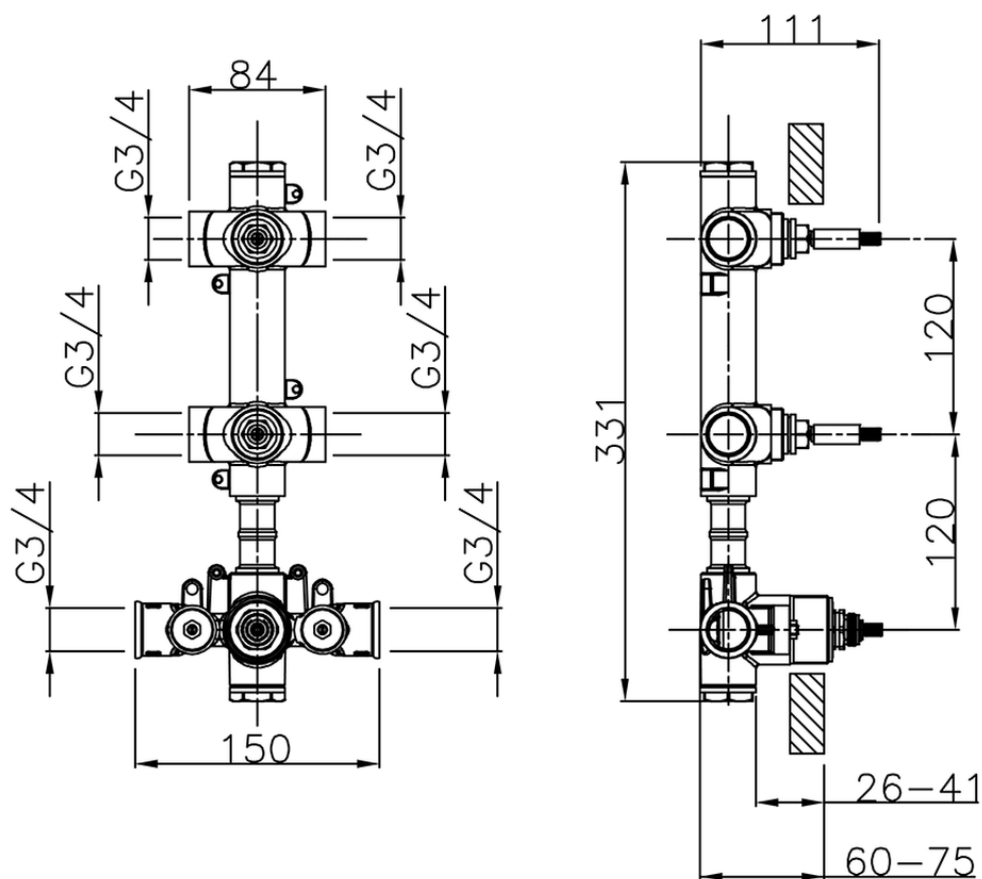

Parte externa termostático ducha 2 funciones SLIM_SM01V200

SM01V200

<https://es.cisal.it/parte-externa-termostatico-ducha-2-funciones-slimsm01v200>

ZA01V200

<https://es.cisal.it/parte-empotrada-termostatico-ducha-2-funciones-empotradoza01v200>