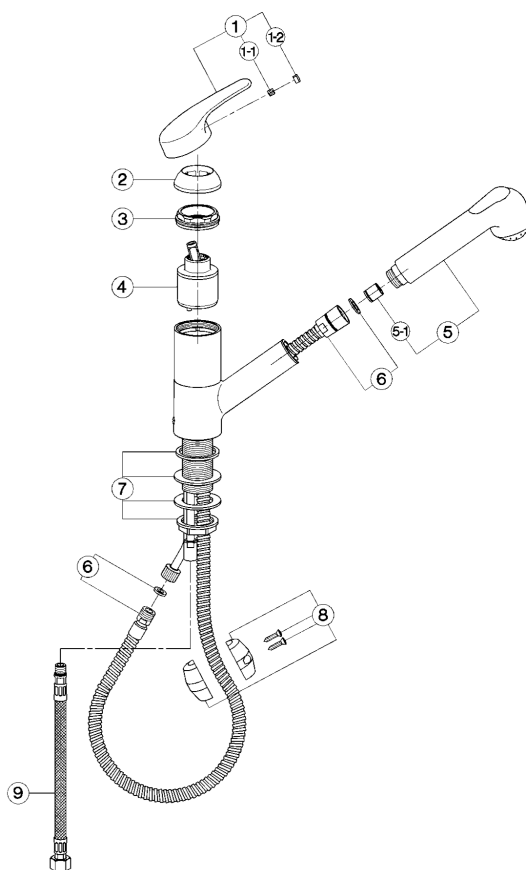

Fregadero monomando ducha extraíble KITCHEN_EU002570

MODELO **EU002570**

Fregadero monomando ducha extraíble, caño giratorio, duchita 2 funciones, flexible de Latón 150 cm

ACABADOS DISPONIBLES

CARACTERÍSTICAS

Recambio Cartucho **ZZ92909000**

Cartucho Monomando 43 mm

Fregadero monomando ducha extraíble KITCHEN_EU002570

cisal

EU 00257

- Monocomando livello
- Single lever sink mixer
- Einhand-Spültischbatterie
- Mitigeur évier