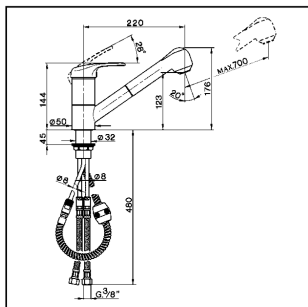

Fregadero monomando ducha extraíble KITCHEN_EU002570

cisal

EU 00257

- Monocomando livello
- Single lever sink mixer
- Einhand-Spültischbatterie
- Mitigeur évier