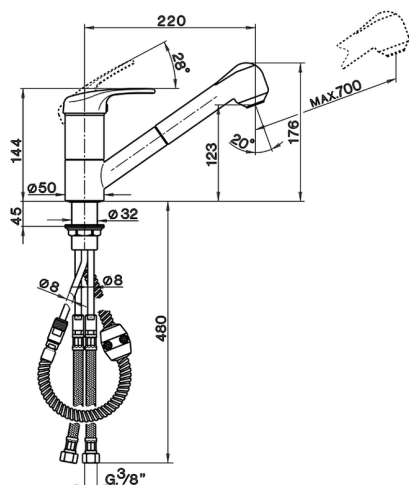

Fregadero monomando ducha extraíble KITCHEN_EU002570

MODELO **EU002570**

Fregadero monomando ducha extraíble, caño giratorio, duchita 2 funciones, flexible de Latón 150 cm

ACABADOS DISPONIBLES

CARACTERÍSTICAS

Recambio Cartucho **ZZ92909000**

Cartucho Monomando 43 mm

Fregadero monomando ducha extraíble KITCHEN_EU002570

cisal

EU 00257

- Monocomando livello
- Single lever sink mixer
- Einhand-Spültischbatterie
- Mitigeur évier