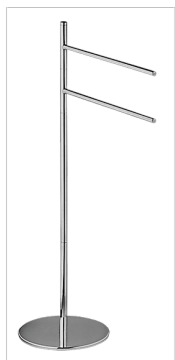

Toallero de apoyo ACCESORIOS BAÑO_SY090910

MODELO **SY090910**

Toallero de apoyo, 2 toalleros de apoyo

ACABADOS DISPONIBLES

-  **21** 21 Cromo
-  **2B** 2B Niquel Brillo
-  **2F** 2F Niquel Cepillado
-  **2P** 2P Oro Rosa
-  **2Q** 2Q Black Titanium
-  **40** 40 Negro Mate
-  **4Q** 4Q Blanco Mate