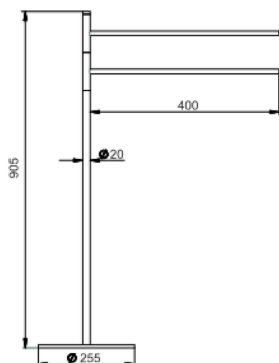

Toallero de apoyo ACCESORIOS BAÑO_SY090910

MODELO **SY090910**

Toallero de apoyo, 2 toalleros de apoyo

ACABADOS DISPONIBLES

-  **21** 21 Cromo
-  **2B** 2B Niquel Brillo
-  **2F** 2F Niquel Cepillado
-  **2P** 2P Oro Rosa
-  **2Q** 2Q Black Titanium
-  **40** 40 Negro Mate
-  **4Q** 4Q Blanco Mate