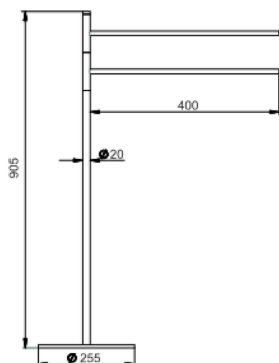

## Toallero de apoyo ACCESORIOS BAÑO\_SY090910

MODELO **SY090910**

Toallero de apoyo, 2 toalleros de apoyo

ACABADOS DISPONIBLES

-  **21** 21 Cromo
-  **2B** 2B Niquel Brillo
-  **2F** 2F Niquel Cepillado
-  **2P** 2P Oro Rosa
-  **2Q** 2Q Black Titanium
-  **40** 40 Negro Mate
-  **4Q** 4Q Blanco Mate