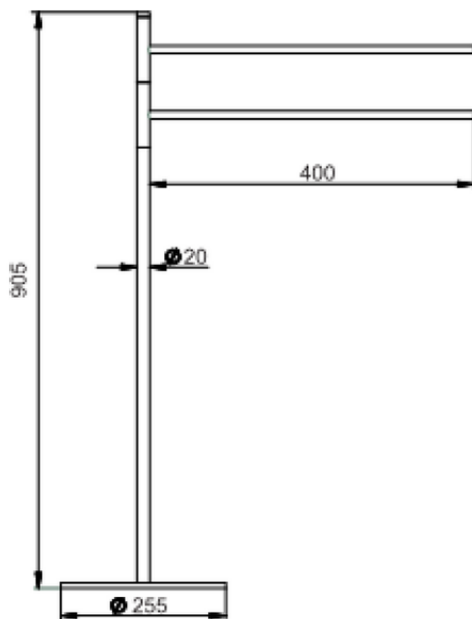

Toallero de apoyo ACCESORIOS BAÑO_SY090910

SY090910

<https://es.cisal.it/toallero-de-apoyo-accesorios-bano-sy090910>

2024-12-04