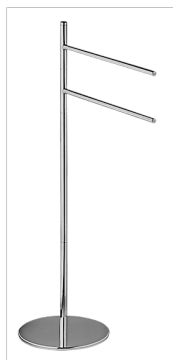

Toallero de apoyo ACCESORIOS BAÑO_SY090910

MODELO **SY090910**

Toallero de apoyo, 2 toalleros de apoyo

ACABADOS DISPONIBLES

-  **21** 21 Cromo
-  **2B** 2B Niquel Brillo
-  **2F** 2F Niquel Cepillado
-  **2P** 2P Oro Rosa
-  **2Q** 2Q Black Titanium
-  **40** 40 Negro Mate
-  **4Q** 4Q Blanco Mate