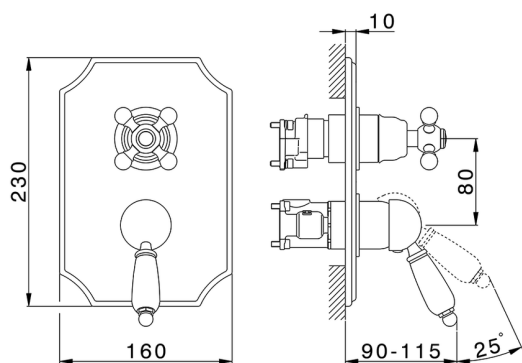

Conjunto Monomando para One-Box ARCANA EMPRESS_EM0BM030

MODELO **EM0BM030**

Conjunto Monomando para One-Box, con desviador 2-3 salidas, profundidad mínima de instalación 67 mm, sin parte empotrada, para art. ZA00B030-ZA00B031

Cartucho Monomando 35 mm

Instalación **Empotrado**

Empotrado 2 **ZA00B031**

ZA00B030

Conjunto Monomando para One-Box ARCANA EMPRESS_EM0BM030

EM0BM030

<https://es.cisal.it/conjunto-monomando-para-one-box-arcana-empress-em0bm030>