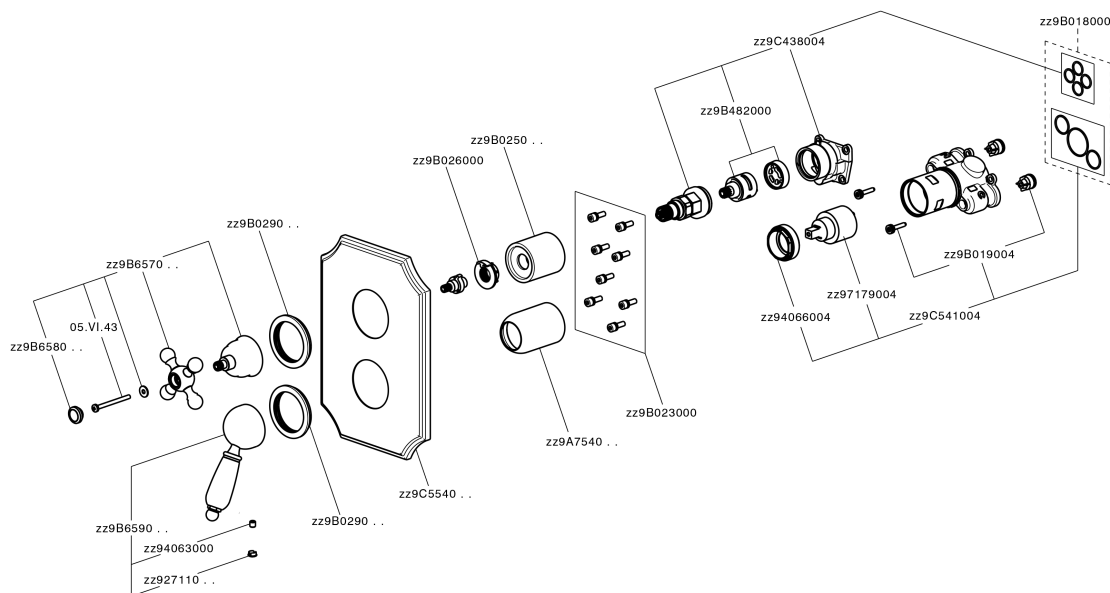

Conjunto Monomando para One-Box ARCANA EMPRESS_EM0BM030

MODELO **EM0BM030**

Conjunto Monomando para One-Box, con desviador 2-3 salidas, profundidad mínima de instalación 67 mm, sin parte empotrada, para art. ZA00B030-ZA00B031

Cartucho Monomando 35 mm

Instalación **Empotrado**

Empotrado 2 **ZA00B031**

ZA00B030

Conjunto Monomando para One-Box ARCANA EMPRESS_EM0BM030

EM0BM030

<https://es.cisal.it/conjunto-monomando-para-one-box-arcana-empress-em0bm030>

One-Box Universal para empotrado ONE BOX_ZA00B031

MODELO **ZA00B031**

One-Box Universal para empotrado, para termostático o monomando 1,2 o 3 salidas, sin parte externa, con silenciadores, con junta para sellado

ACABADOS DISPONIBLES

CARACTERÍSTICAS

Empotrado **1**

Termostático

El termostático Cisal es tu gestor personal del agua, ayudándote a manejar, controlar y ahorrar agua y energía.

One-Box Universal para empotrado ONE BOX_ZA00B030