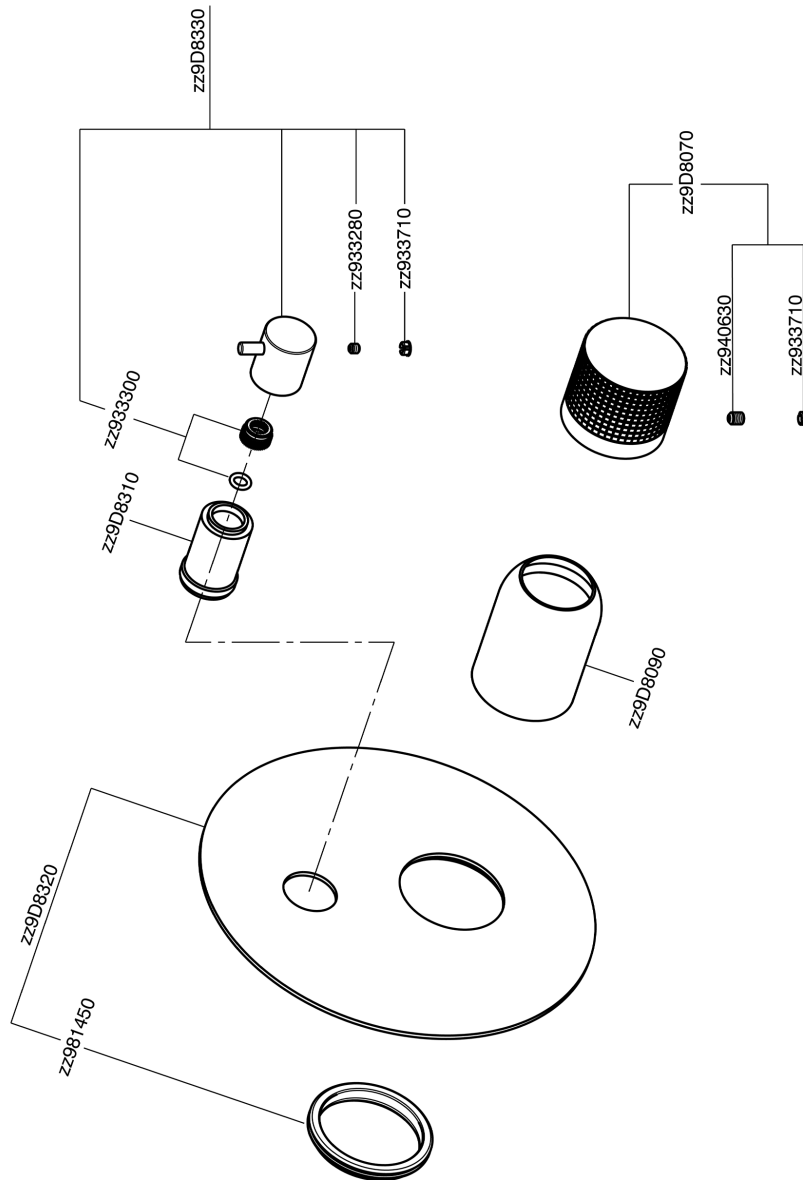

Parte externa monomando baño/ducha empotrado NUANCE X32_X1002300

X1002300

<https://es.cisal.it/parte-externa-monomando-bano-ducha-empotrado-nuance-x32-x1002300>

2026-06-14