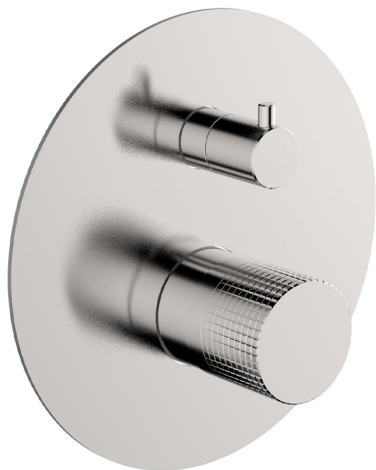

## Parte externa monomando baño/ducha empotrado NUANCE X32\_X1002300

MODELO **X1002300**

Parte externa monomando baño/ducha empotrado, Desviador giratorio 2 salidas, sin parte empotrada, para art. Easy-Box ZA000230, Inox AISI 316L

### ACABADOS DISPONIBLES

-  **D1** D1 Inox Cepillado
-  **5H** 5H Dark Brass Brushed
-  **5L** 5L Brushed Black Titanium
-  **5N** 5N Oro Rosa Cepillado

### CARACTERÍSTICAS

Instalación **Empotrado**  
Empotrado 1 **ZA000230**

## Parte externa monomando baño/ducha empotrado NUANCE X32\_X1002300

X1002300

<https://es.cisal.it/parte-externa-monomando-bano-ducha-empotrado-nuance-x32-x1002300>

2026-06-14