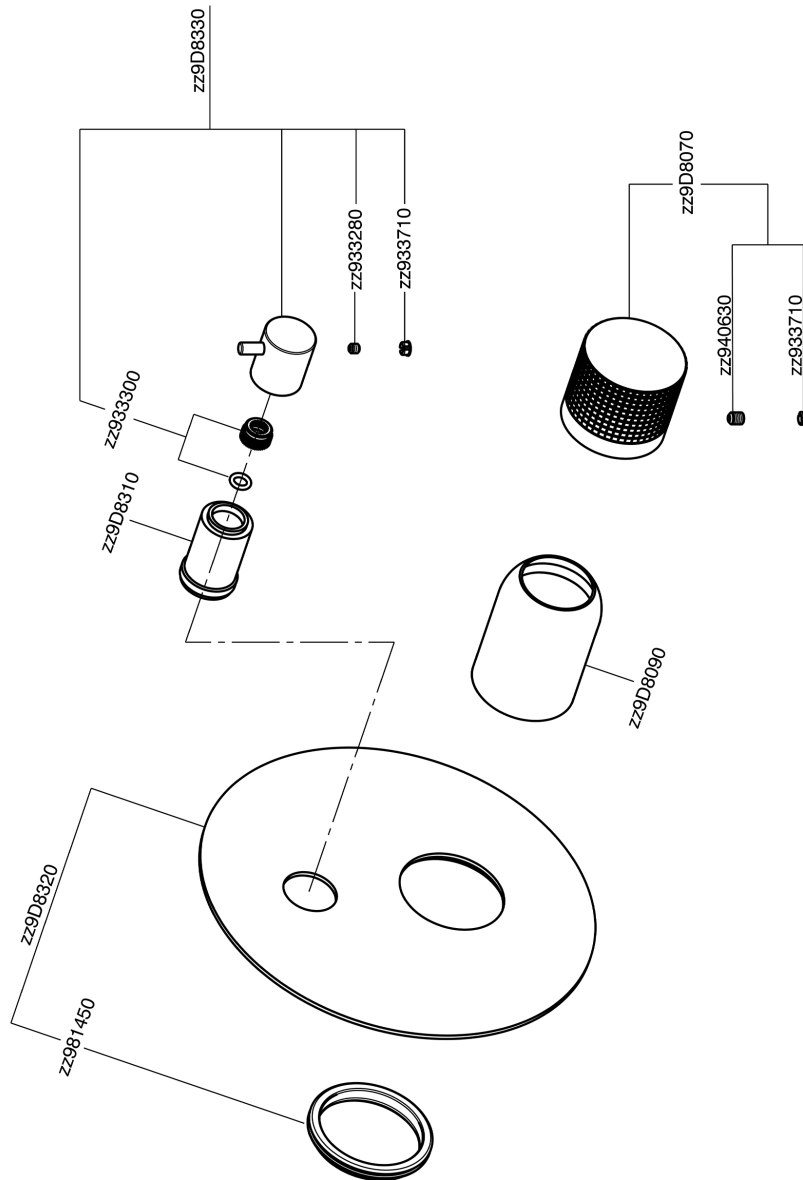

## Parte externa monomando baño/ducha empotrado NUANCE X32\_X1002300

MODELO **X1002300**

Parte externa monomando baño/ducha empotrado, Desviador giratorio 2 salidas, sin parte empotrada, para art. Easy-Box ZA000230, Inox AISI 316L

### ACABADOS DISPONIBLES

-  **D1** D1 Inox Cepillado
-  **5H** 5H Dark Brass Brushed
-  **5L** 5L Brushed Black Titanium
-  **5N** 5N Oro Rosa Cepillado

### CARACTERÍSTICAS

Instalación **Empotrado**  
Empotrado 1 **ZA000230**

## Parte externa monomando baño/ducha empotrado NUANCE X32\_X1002300

X1002300

<https://es.cisal.it/parte-externa-monomando-bano-ducha-empotrado-nuance-x32-x1002300>

2026-06-14