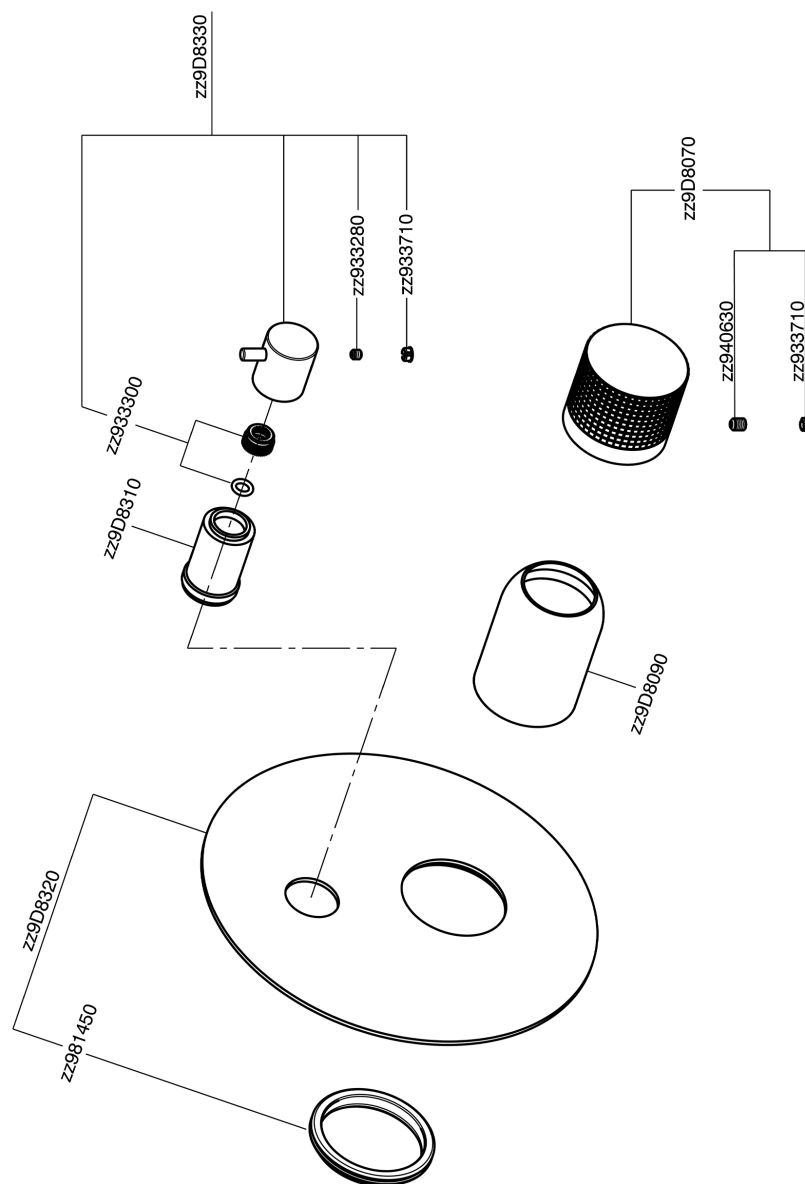

Parte externa monomando baño/ducha empotrado NUANCE X32_X1002300

MODELO **X1002300**

Parte externa monomando baño/ducha empotrado, Desviador giratorio 2 salidas, sin parte empotrada, para art. Easy-Box ZA000230, Inox AISI 316L

ACABADOS DISPONIBLES

-  **D1** D1 Inox Cepillado
-  **5H** 5H Dark Brass Brushed
-  **5L** 5L Brushed Black Titanium
-  **5N** 5N Oro Rosa Cepillado

CARACTERÍSTICAS

Instalación **Empotrado**
Empotrado 1 **ZA000230**

Parte externa monomando baño/ducha empotrado NUANCE X32_X1002300

X1002300

<https://es.cisal.it/parte-externa-monomando-bano-ducha-empotrado-nuance-x32-x1002300>

2026-04-30