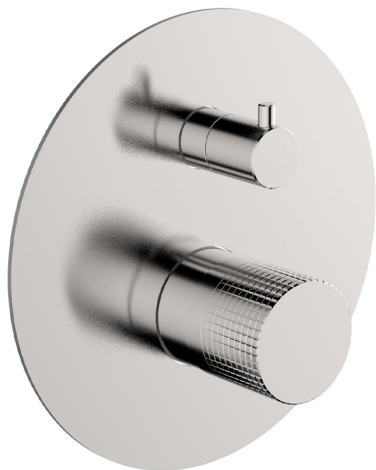

Parte externa monomando baño/ducha empotrado NUANCE X32_X1002300

MODELO **X1002300**

Parte externa monomando baño/ducha empotrado, Desviador giratorio 2 salidas, sin parte empotrada, para art. Easy-Box ZA000230, Inox AISI 316L

ACABADOS DISPONIBLES

-  **D1** D1 Inox Cepillado
-  **5H** 5H Dark Brass Brushed
-  **5L** 5L Brushed Black Titanium
-  **5N** 5N Oro Rosa Cepillado

CARACTERÍSTICAS

Instalación **Empotrado**
Empotrado 1 **ZA000230**

Parte externa monomando baño/ducha empotrado NUANCE X32_X1002300

X1002300

<https://es.cisal.it/parte-externa-monomando-bano-ducha-empotrado-nuance-x32-x1002300>

2026-04-30