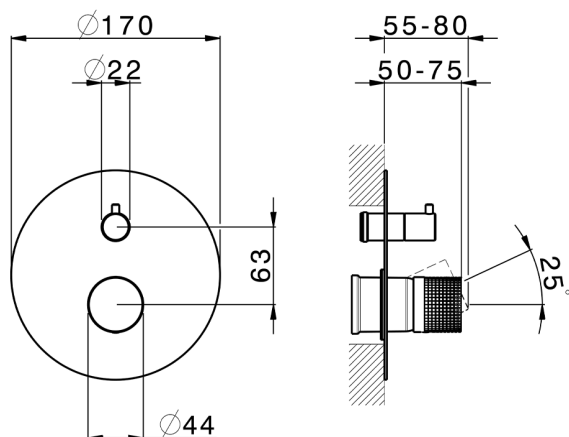

Parte externa monomando baño/ducha empotrado NUANCE X32_X1002300

MODELO **X1002300**

Parte externa monomando baño/ducha empotrado, Desviador giratorio 2 salidas, sin parte empotrada, para art. Easy-Box ZA000230, Inox AISI 316L

ACABADOS DISPONIBLES

-  **D1** D1 Inox Cepillado
-  **5H** 5H Dark Brass Brushed
-  **5L** 5L Brushed Black Titanium
-  **5N** 5N Oro Rosa Cepillado

CARACTERÍSTICAS

Instalación **Empotrado**
Empotrado 1 **ZA000230**

Parte externa monomando baño/ducha empotrado NUANCE X32_X1002300

X1002300

<https://es.cisal.it/parte-externa-monomando-bano-ducha-empotrado-nuance-x32-x1002300>

2026-04-30