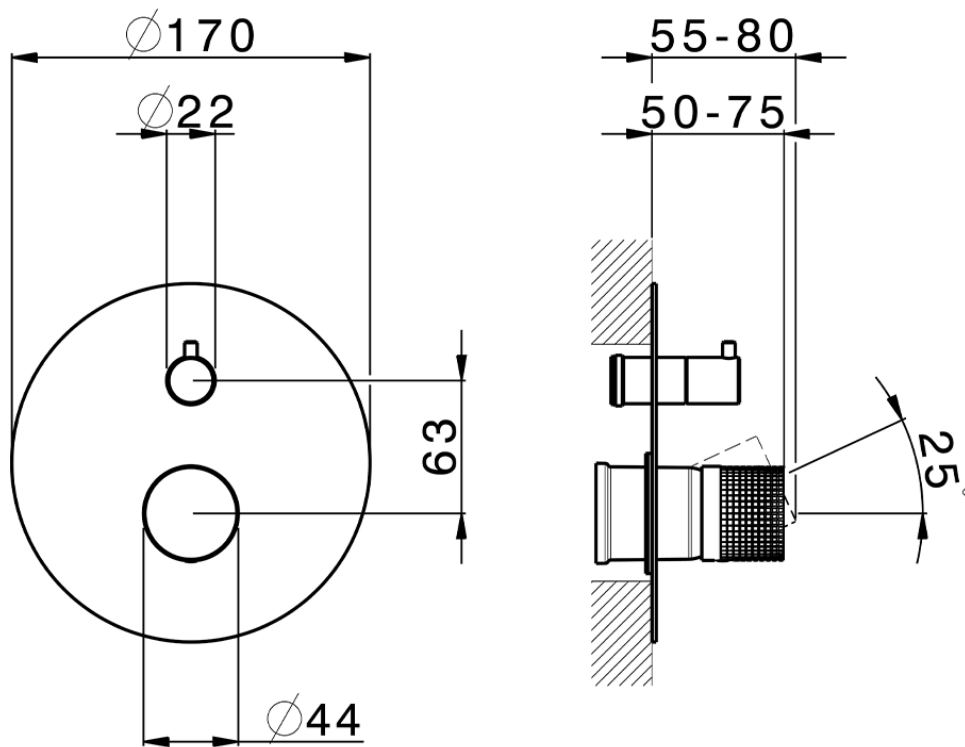

## Parte externa monomando baño/ducha empotrado NUANCE X32\_X1002300

X1002300

<https://es.cisal.it/parte-externa-monomando-bano-ducha-empotrado-nuance-x32-x1002300>

2026-06-14