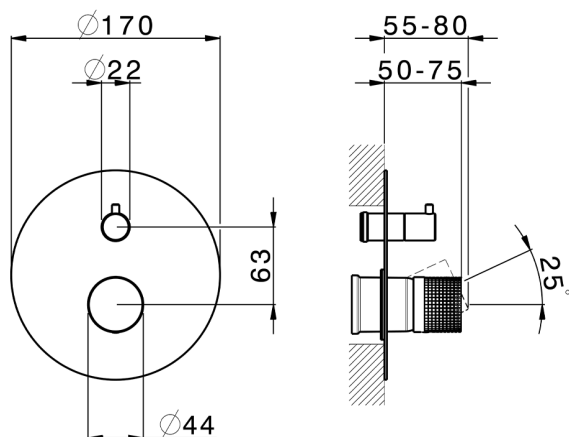

## Parte externa monomando baño/ducha empotrado NUANCE X32\_X1002300

MODELO **X1002300**

Parte externa monomando baño/ducha empotrado, Desviador giratorio 2 salidas, sin parte empotrada, para art. Easy-Box ZA000230, Inox AISI 316L

### CARACTERÍSTICAS

Instalación	<b>Empotrado</b>
Empotrado 1	<b>ZA000230</b>