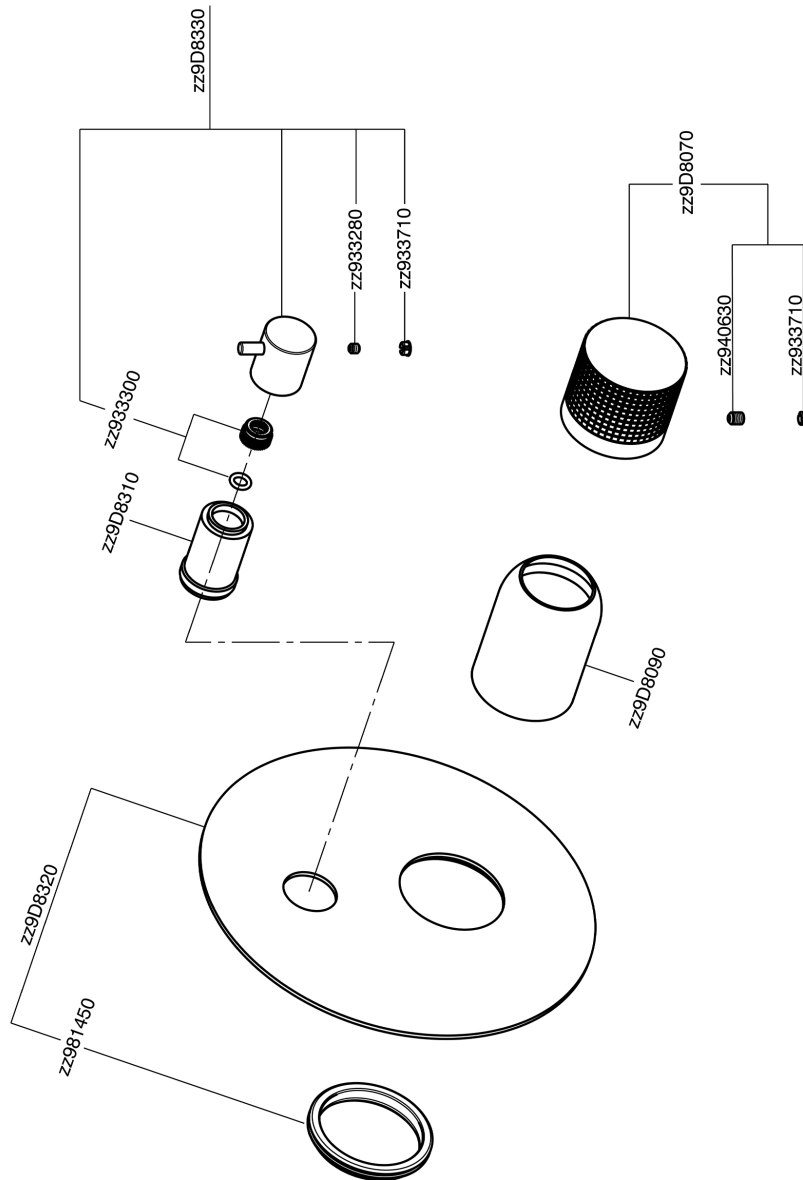

## Parte externa monomando baño/ducha empotrado NUANCE X32\_X1002300

MODELO **X1002300**

Parte externa monomando baño/ducha empotrado, Desviador giratorio 2 salidas, sin parte empotrada, para art. Easy-Box ZA000230, Inox AISI 316L

### ACABADOS DISPONIBLES

-  **D1** D1 Inox Cepillado
-  **5H** 5H Dark Brass Brushed
-  **5L** 5L Brushed Black Titanium
-  **5N** 5N Oro Rosa Cepillado

### CARACTERÍSTICAS

Instalación	<b>Empotrado</b>
Empotrado 1	<b>ZA000230</b>

## Parte externa monomando baño/ducha empotrado NUANCE X32\_X1002300

X1002300

<https://es.cisal.it/parte-externa-monomando-bano-ducha-empotrado-nuance-x32-x1002300>

2026-06-14