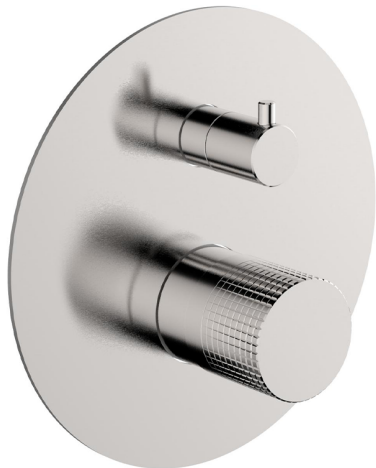

## Parte externa monomando baño/ducha empotrado NUANCE X32\_X1002300

MODELO **X1002300**

Parte externa monomando baño/ducha empotrado, Desviador giratorio 2 salidas, sin parte empotrada, para art. Easy-Box ZA000230, Inox AISI 316L

### ACABADOS DISPONIBLES

-  **D1** D1 Inox Cepillado
-  **5H** 5H Dark Brass Brushed
-  **5L** 5L Brushed Black Titanium
-  **5N** 5N Oro Rosa Cepillado

### CARACTERÍSTICAS

Instalación **Empotrado**  
Empotrado 1 **ZA000230**

## Parte externa monomando baño/ducha empotrado NUANCE X32\_X1002300

X1002300

<https://es.cisal.it/parte-externa-monomando-bano-ducha-empotrado-nuance-x32-x1002300>

2026-04-29