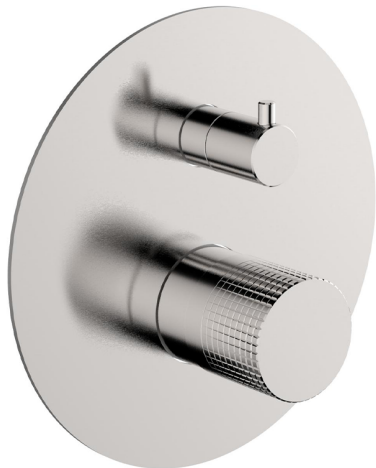

## Parte externa monomando baño/ducha empotrado NUANCE X32\_X1002300

MODELO **X1002300**

Parte externa monomando baño/ducha empotrado, Desviador giratorio 2 salidas, sin parte empotrada, para art. Easy-Box ZA000230, Inox AISI 316L

### ACABADOS DISPONIBLES

-  **D1** D1 Inox Cepillado
-  **5H** 5H Dark Brass Brushed
-  **5L** 5L Brushed Black Titanium
-  **5N** 5N Oro Rosa Cepillado

### CARACTERÍSTICAS

Instalación	<b>Empotrado</b>
Empotrado 1	<b>ZA000230</b>

## Parte externa monomando baño/ducha empotrado NUANCE X32\_X1002300

X1002300

<https://es.cisal.it/parte-externa-monomando-bano-ducha-empotrado-nuance-x32-x1002300>

2026-06-14