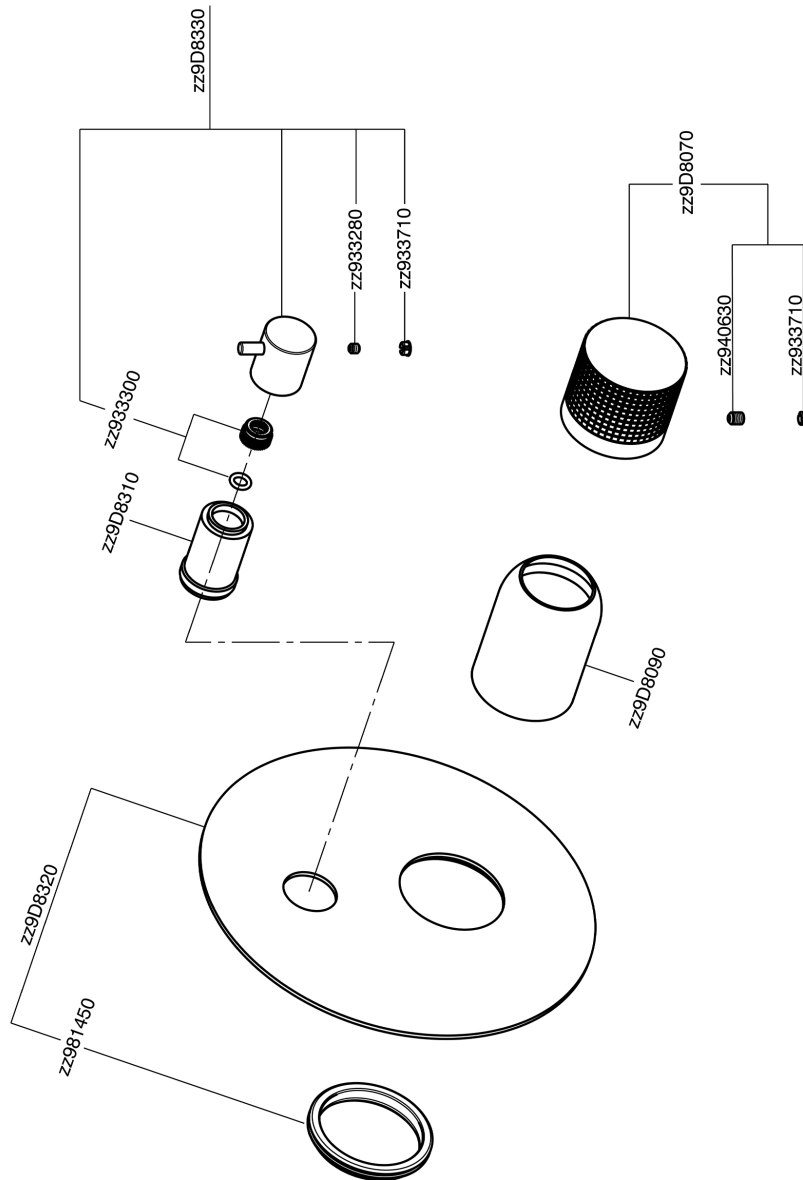

## Parte externa monomando baño/ducha empotrado NUANCE X32\_X1002300

MODELO **X1002300**

Parte externa monomando baño/ducha empotrado, Desviador giratorio 2 salidas, sin parte empotrada, para art. Easy-Box ZA000230, Inox AISI 316L

### ACABADOS DISPONIBLES

-  **D1** D1 Inox Cepillado
-  **5H** 5H Dark Brass Brushed
-  **5L** 5L Brushed Black Titanium
-  **5N** 5N Oro Rosa Cepillado

### CARACTERÍSTICAS

Instalación **Empotrado**  
Empotrado 1 **ZA000230**

## Parte externa monomando baño/ducha empotrado NUANCE X32\_X1002300

X1002300

<https://es.cisal.it/parte-externa-monomando-bano-ducha-empotrado-nuance-x32-x1002300>

2026-04-29