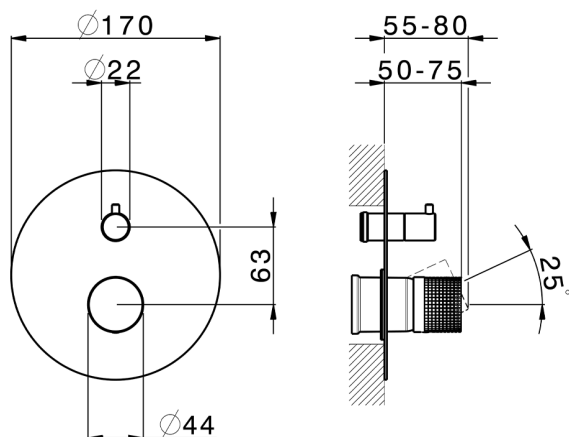

## Parte externa monomando baño/ducha empotrado NUANCE X32\_X1002300

MODELO **X1002300**

Parte externa monomando baño/ducha empotrado, Desviador giratorio 2 salidas, sin parte empotrada, para art. Easy-Box ZA000230, Inox AISI 316L

### CARACTERÍSTICAS

Instalación **Empotrado**  
Empotrado 1 **ZA000230**