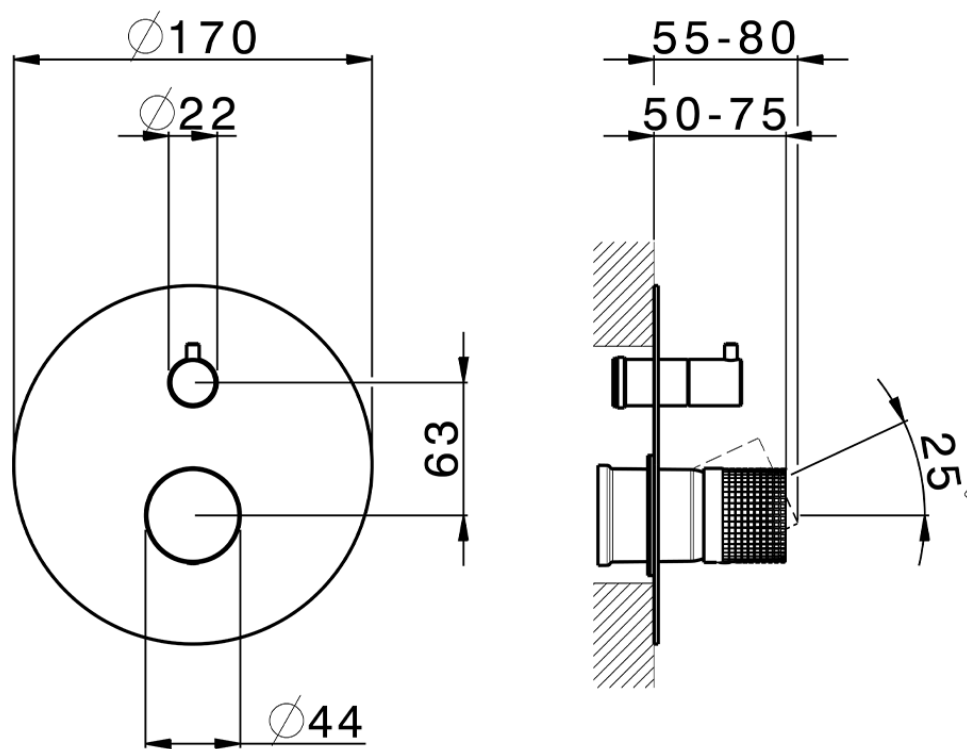

## Parte externa monomando baño/ducha empotrado NUANCE X32\_X1002300

X1002300

<https://es.cisal.it/parte-externa-monomando-bano-ducha-empotrado-nuance-x32-x1002300>

2026-06-14