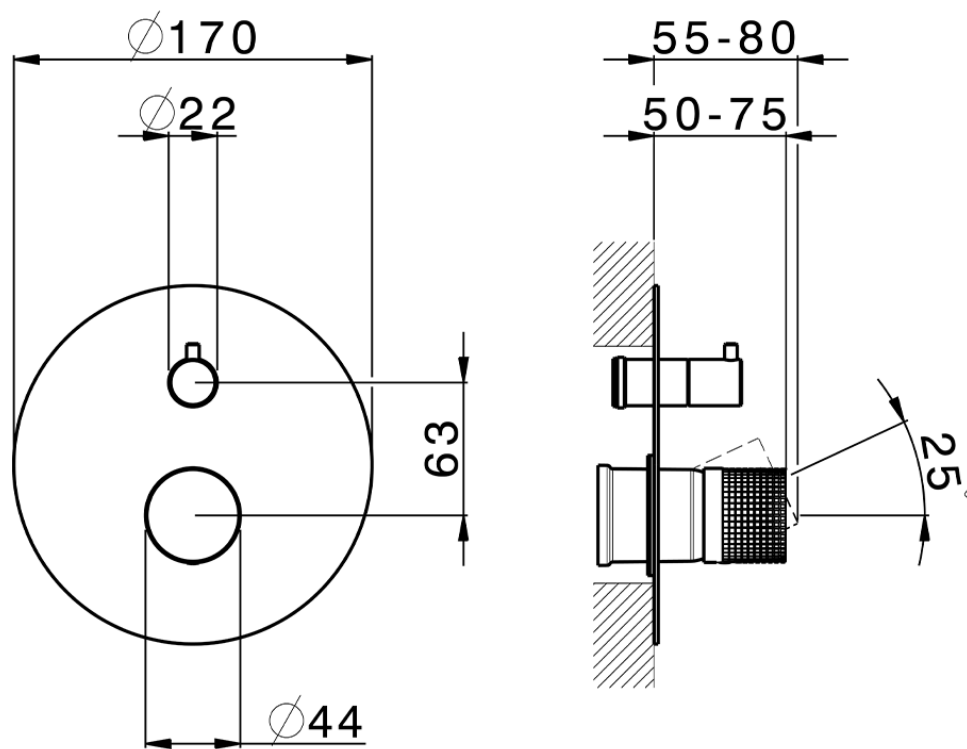

Parte externa monomando baño/ducha empotrado NUANCE X32_X1002300

X1002300

<https://es.cisal.it/parte-externa-monomando-bano-ducha-empotrado-nuance-x32-x1002300>

2026-04-29