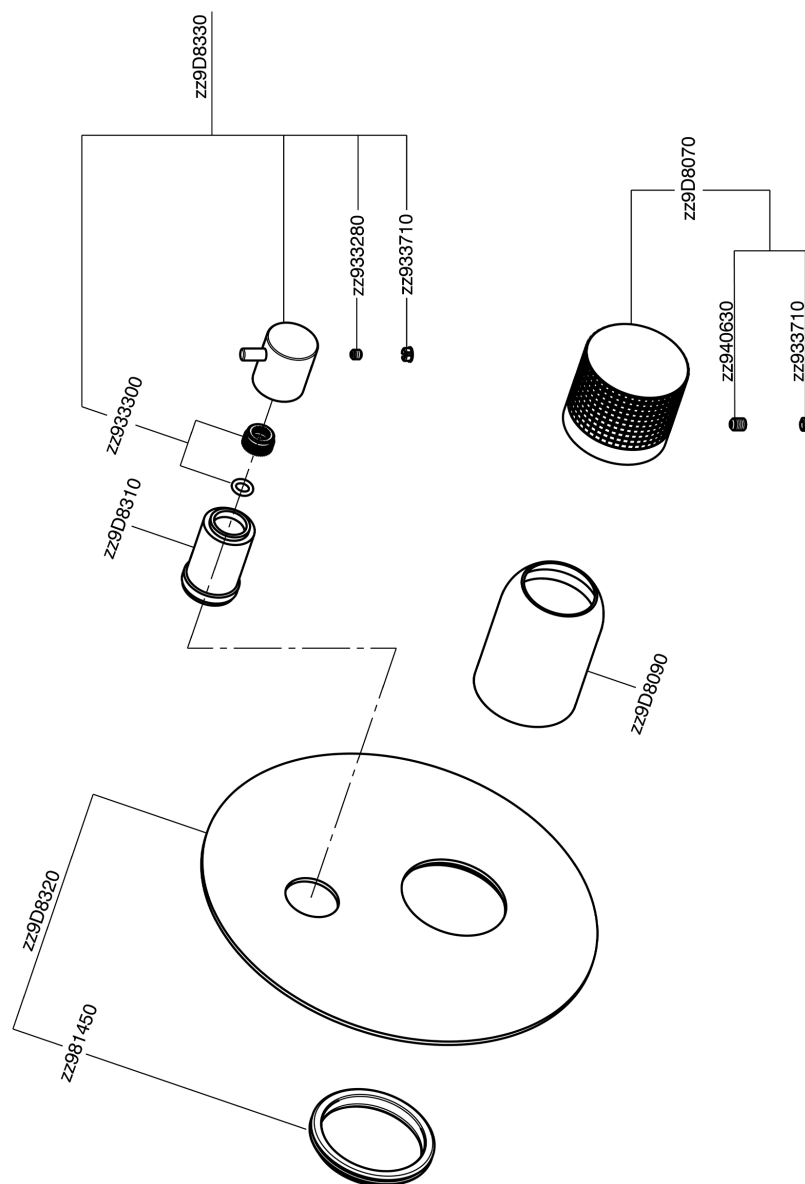

Parte externa monomando baño/ducha empotrado NUANCE X32_X1002300

X1002300

<https://es.cisal.it/parte-externa-monomando-bano-ducha-empotrado-nuance-x32-x1002300>

2026-04-29