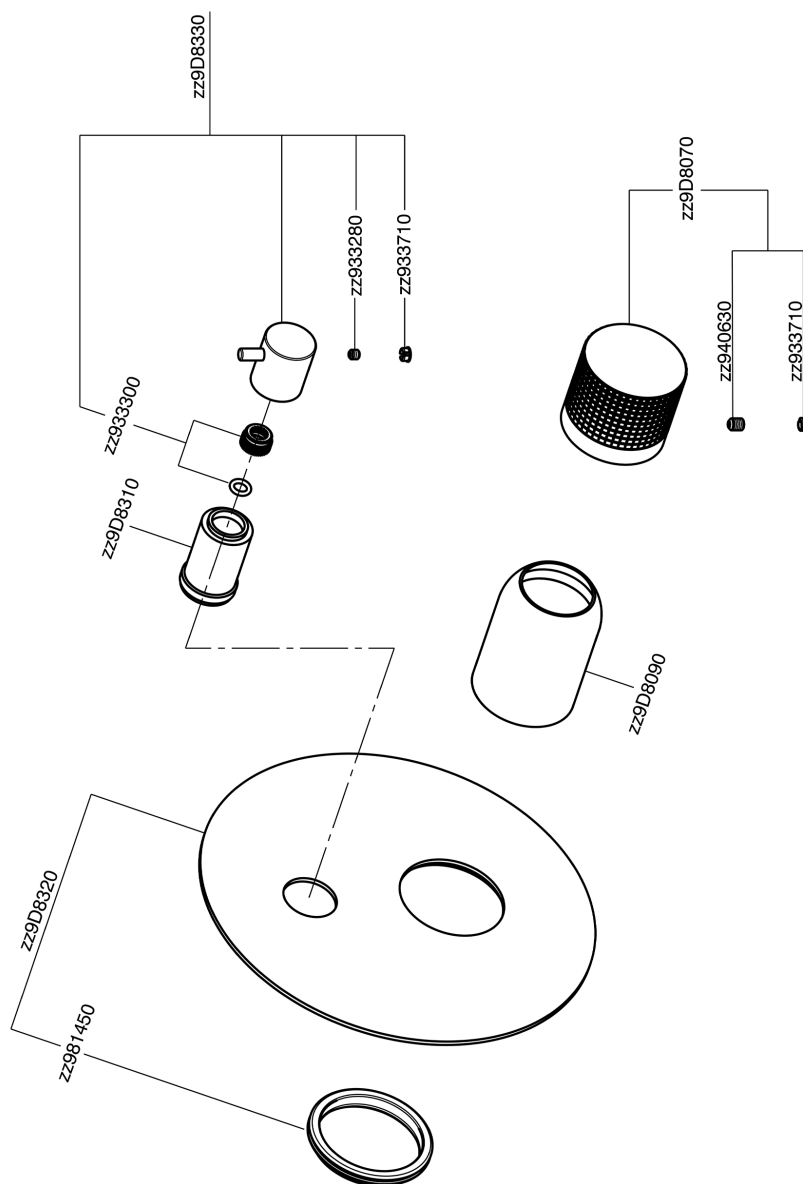

## Parte externa monomando baño/ducha empotrado NUANCE X32\_X1002300

MODELO **X1002300**

Parte externa monomando baño/ducha empotrado, Desviador giratorio 2 salidas, sin parte empotrada, para art. Easy-Box ZA000230, Inox AISI 316L

### ACABADOS DISPONIBLES

-  **D1** D1 Inox Cepillado
-  **5H** 5H Dark Brass Brushed
-  **5L** 5L Brushed Black Titanium
-  **5N** 5N Oro Rosa Cepillado

### CARACTERÍSTICAS

Instalación **Empotrado**  
Empotrado 1 **ZA000230**

## Parte externa monomando baño/ducha empotrado NUANCE X32\_X1002300

X1002300

<https://es.cisal.it/parte-externa-monomando-bano-ducha-empotrado-nuance-x32-x1002300>

2026-04-30