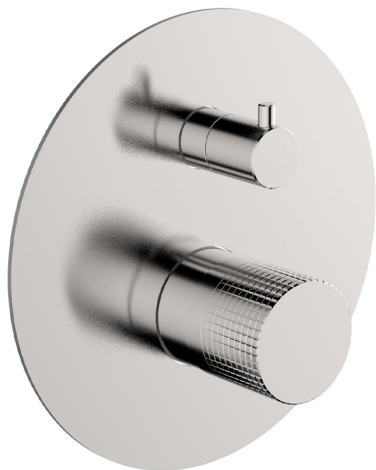

## Parte externa monomando baño/ducha empotrado NUANCE X32\_X1002300

MODELO **X1002300**

Parte externa monomando baño/ducha empotrado, Desviador giratorio 2 salidas, sin parte empotrada, para art. Easy-Box ZA000230, Inox AISI 316L

### ACABADOS DISPONIBLES

-  **D1** D1 Inox Cepillado
-  **5H** 5H Dark Brass Brushed
-  **5L** 5L Brushed Black Titanium
-  **5N** 5N Oro Rosa Cepillado

### CARACTERÍSTICAS

Instalación **Empotrado**  
Empotrado 1 **ZA000230**

## Parte externa monomando baño/ducha empotrado NUANCE X32\_X1002300

X1002300

<https://es.cisal.it/parte-externa-monomando-bano-ducha-empotrado-nuance-x32-x1002300>

2026-04-30