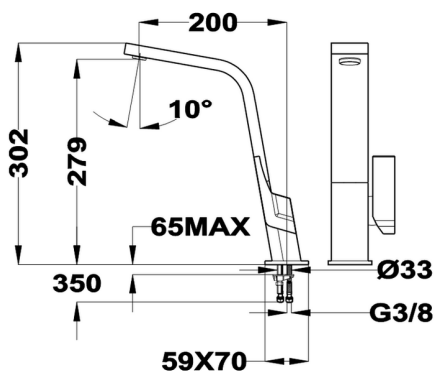

ACABADOS DISPONIBLES

21 21 Cromo

64 64 Negro Mate/Cromo

6Q 6Q Blanco Mate/Cromo

CARACTERÍSTICAS

Recambio Cartucho **ZZ94240000**

Cartucho Monomando 25 mm