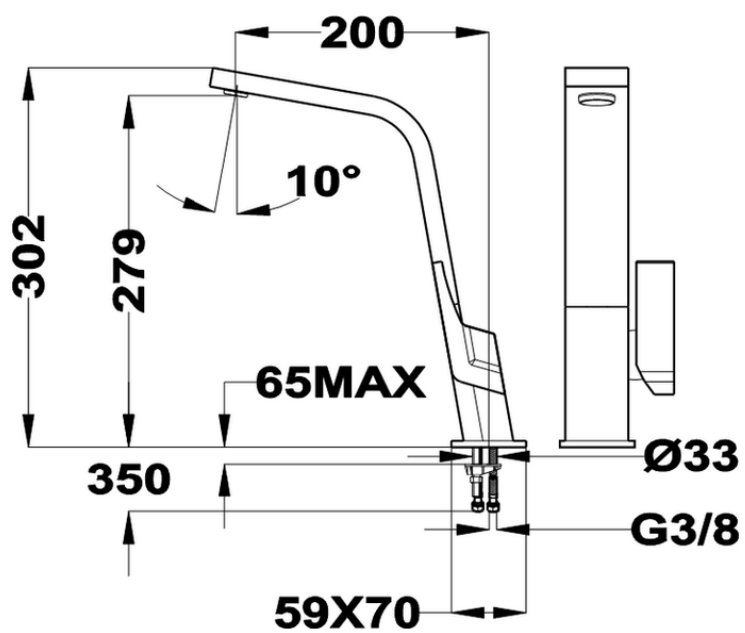

Fregadero monomando KITCHEN_LC000040

LC000040

<https://es.cisal.it/fregadero-monomando-kitchen-lc000040>

2026-06-15