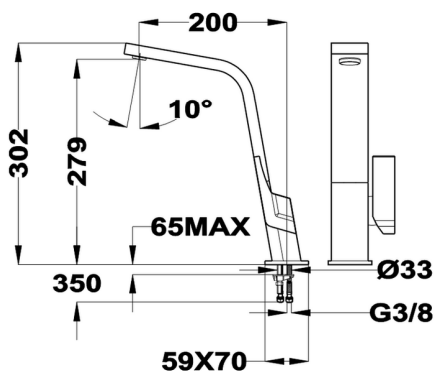

Fregadero monomando KITCHEN_LC000040

MODELO **LC000040**

Fregadero monomando, caño giratorio, latiguillos acero G.3/8"

ACABADOS DISPONIBLES

- 
21 21 Cromo
- 
64 64 Negro Mate/Cromo
- 
6Q 6Q Blanco Mate/Cromo

CARACTERÍSTICAS

Recambio Cartucho **ZZ94240000**

Cartucho Monomando 25 mm

2026-04-30