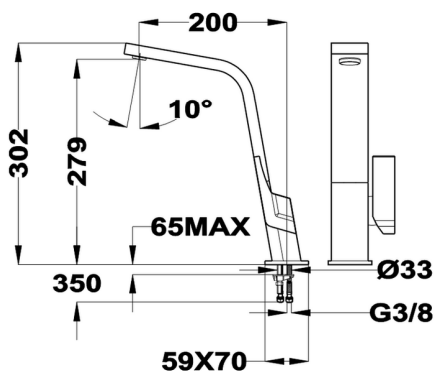

## Fregadero monomando KITCHEN\_LC000040

MODELO **LC000040**

Fregadero monomando, caño giratorio, latiguillos acero G.3/8"

### CARACTERÍSTICAS

Recambio Cartucho **ZZ94240000**

**Cartucho Monomando 25 mm**

2026-06-15