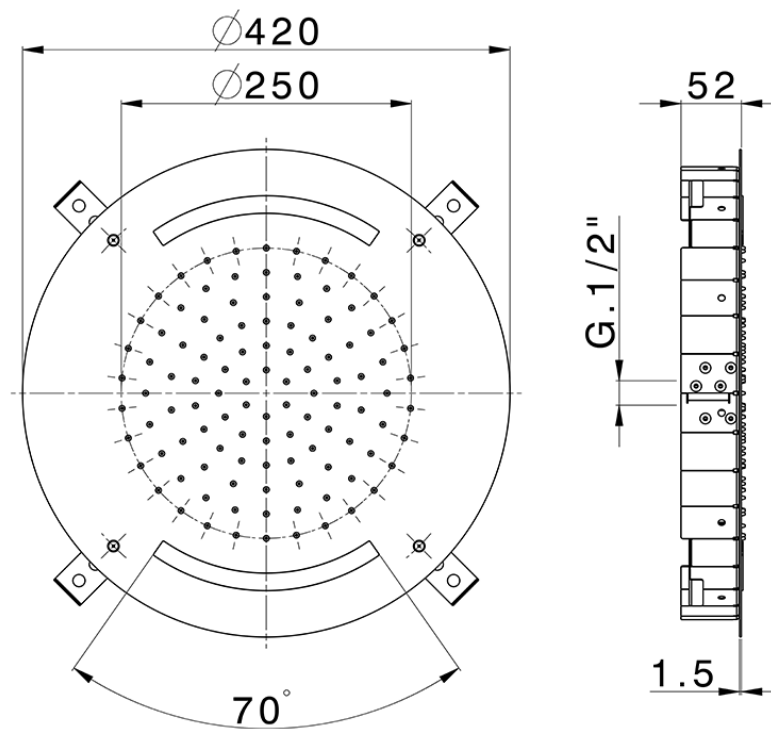

**Rociador de techo con cromoterapia Ø 420 mm ZEN SHOWER\_ZS0C0010**

ZS0C0010

<https://es.cisal.it/rociador-de-techo-con-cromoterapia-o-420-mm-zen-shower-zs0c0010>

2026-03-18