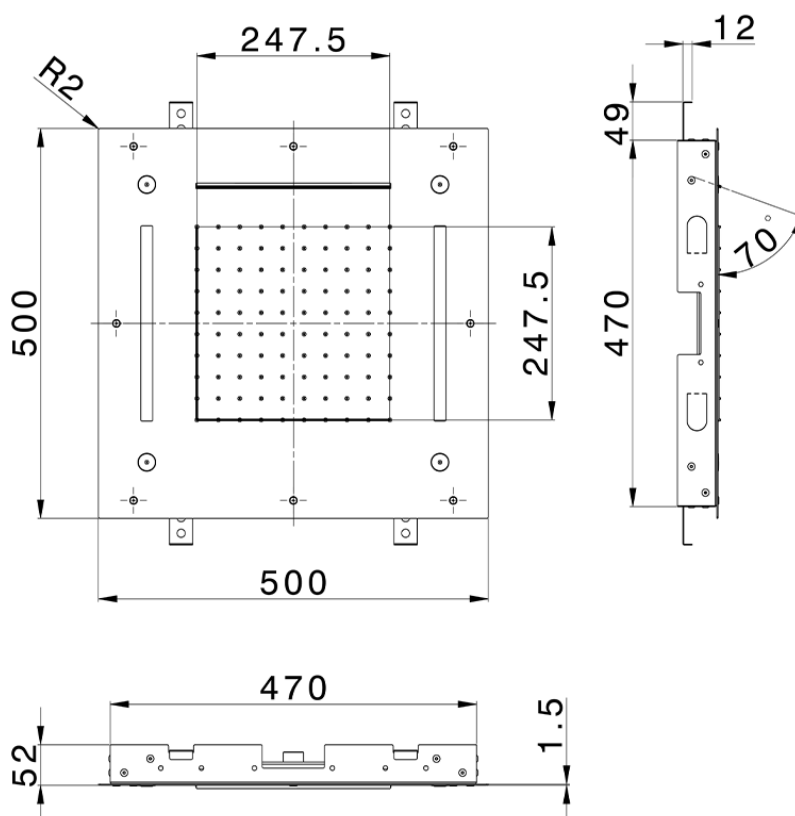

Rociador de techo con cromoterapia 500x500 mm WELLNESS_ZS0C0080

ZS0C0080

<https://es.cisal.it/rociador-de-techo-con-cromoterapia-500x500-mm-wellness-zs0c0080>

2024-11-21