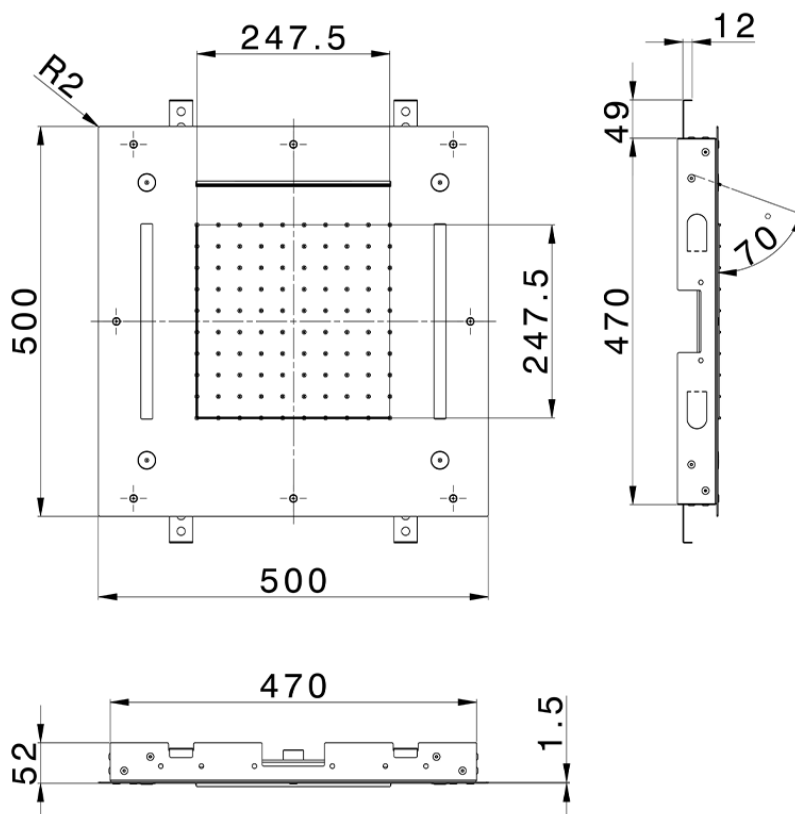

## Rociador de techo con cromoterapia 500x500 mm WELLNESS\_ZS0C0080

ZS0C0080

<https://es.cisal.it/rociador-de-techo-con-cromoterapia-500x500-mm-wellness-zs0c0080>

2024-11-15