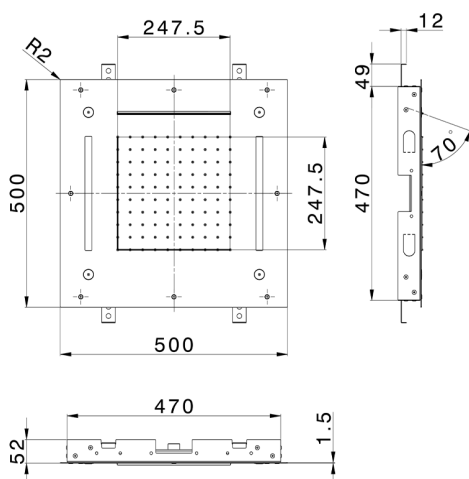

Rociador de techo con cromoterapia 500x500 mm WELLNESS_ZS0C0080

MODELO **ZS0C0080**

Rociador de techo con cromoterapia 500x500 mm, funciones nebulizador de lluvia, funciones cascada, cromoterapia, con mando a distancia incluido, acero inoxidable AISI 304

ACABADOS DISPONIBLES

- **40** 40 Negro Mate
- **4Q** 4Q Blanco Mate
- **5G** 5G Oro Rosa
- **D1** D1 Inox Cepillado
- **D2** D2 Inox brillo

CARACTERÍSTICAS

2024-11-21