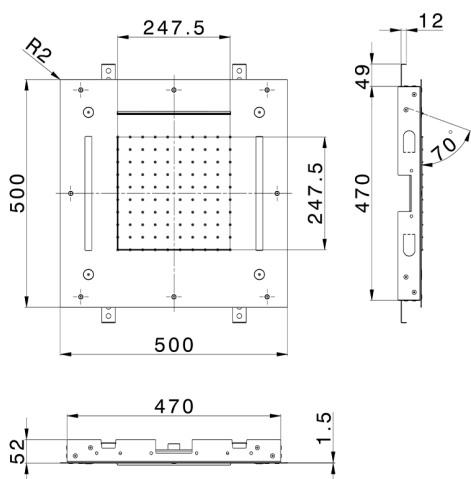

Rociador de techo con cromoterapia 500x500 mm WELLNESS_ZS0C0080

MODELO **ZS0C0080**

Rociador de techo con cromoterapia 500x500 mm, funciones nebulizador de lluvia, funciones cascada, cromoterapia, con mando a distancia incluido, acero inoxidable AISI 304

ACABADOS DISPONIBLES

-  **40** 40 Negro Mate
-  **4Q** 4Q Blanco Mate
-  **5G** 5G Oro Rosa
-  **D1** D1 Inox Cepillado
-  **D2** D2 Inox brillo

CARACTERÍSTICAS

2024-11-14