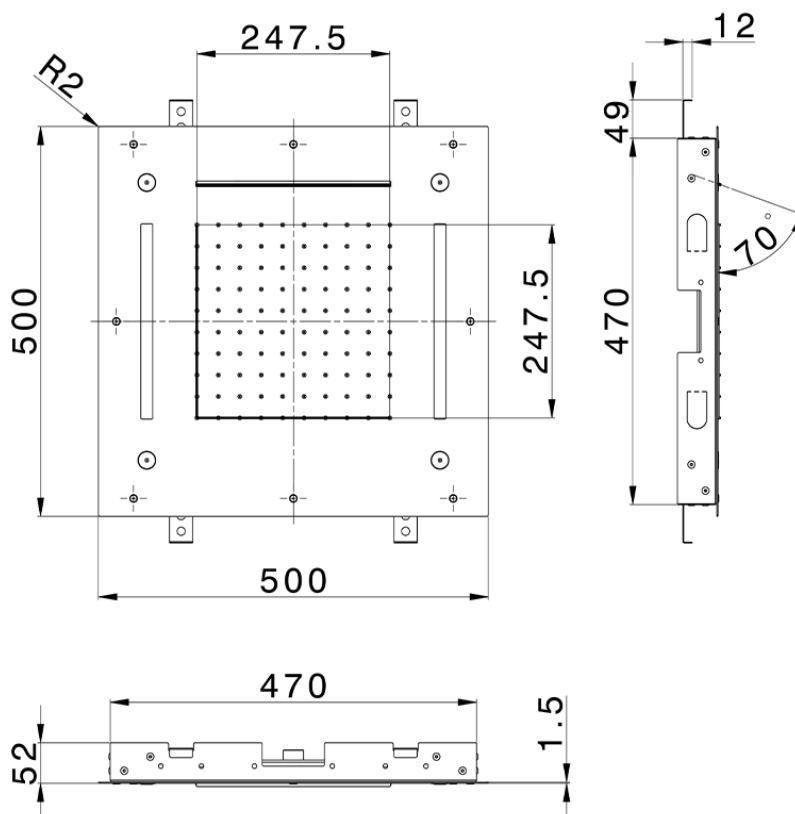

Rociador de techo con cromoterapia 500x500 mm WELLNESS_ZS0C0080

ZS0C0080

<https://es.cisal.it/rociador-de-techo-con-cromoterapia-500x500-mm-wellness-zs0c0080>

2024-11-15