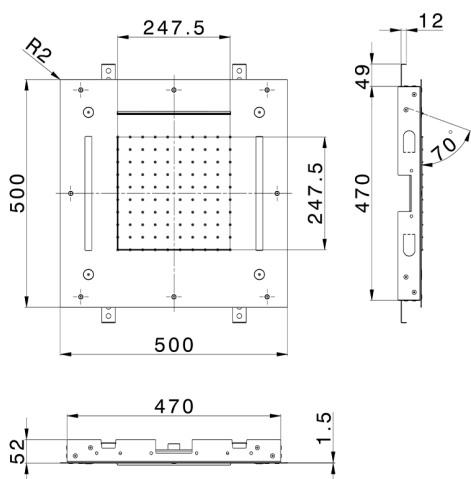

Rociador de techo con cromoterapia 500x500 mm WELLNESS_ZS0C0080

MODELO **ZS0C0080**

Rociador de techo con cromoterapia 500x500 mm, funciones nebulizador de lluvia, funciones cascada, cromoterapia, con mando a distancia incluido, acero inoxidable AISI 304

ACABADOS DISPONIBLES

-  **40** 40 Negro Mate
-  **4Q** 4Q Blanco Mate
-  **5G** 5G Oro Rosa
-  **D1** D1 Inox Cepillado
-  **D2** D2 Inox brillo

CARACTERÍSTICAS

2024-11-15