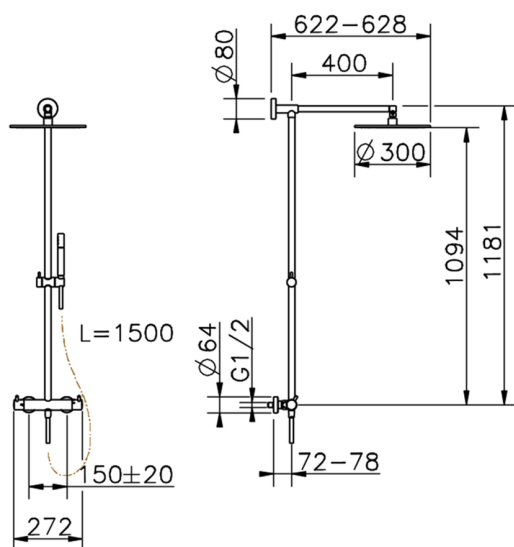

## Columna termostática ducha 2 funciones LESS MINIMAL\_LNC7801N

MODELO **LNC7801N**

Columna termostática ducha 2 funciones, devia stop 2 salidas, columna fija, soporte duchita corredero en Latón, duchita una función minimal de Latón, rociador redondo Ø 300 mm de LATÓN, flexible liso SUPREME 150 cm

ACABADOS DISPONIBLES

-  **21** 21 Cromo
-  **2F** 2F Níquel Cepillado
-  **40** 40 Negro Mate
-  **4Q** 4Q Blanco Mate

CARACTERÍSTICAS

Recambio Cartucho **24.04A.PP**

**Cartucho Termostático Plus P 8X20**

### DeviaStop

La tecnología Cisal DeviaStop le permite ajustar el caudal de agua y dirigirla hacia la salida elegida (rociador superior, ducha de mano, etc.).