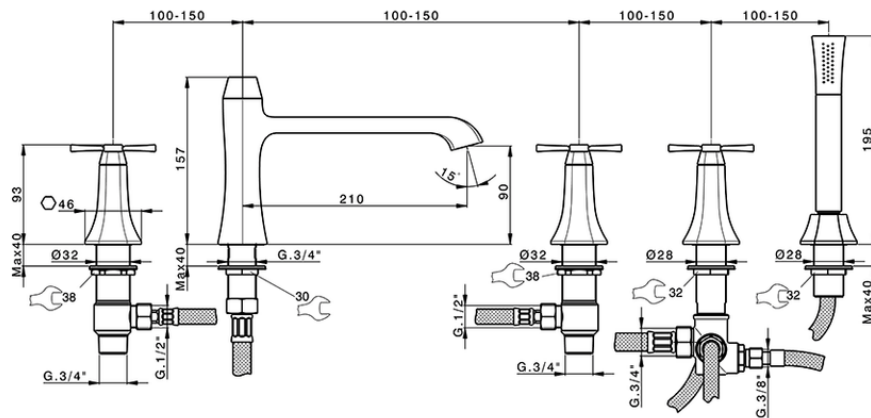

Borde bañera 5 agujeros CHERIE_CX000260

CX000260

<https://es.cisal.it/borde-banera-5-agujeros-cherie-cx000260>

2026-05-04