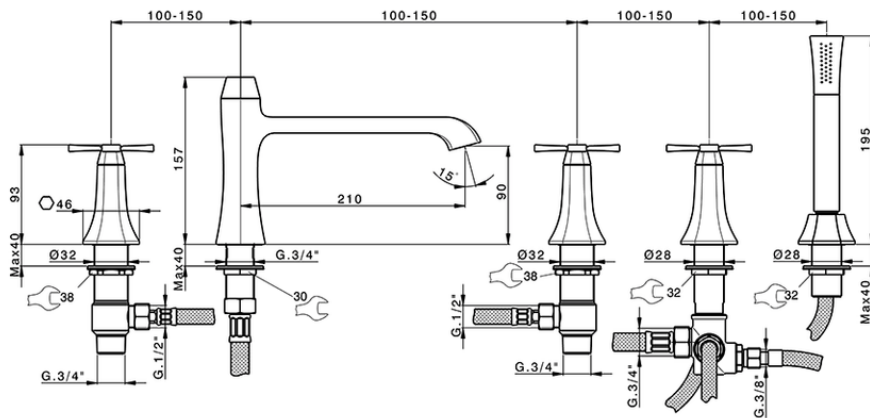

Borde bañera 5 agujeros CHERIE_CX000260

CX000260

<https://es.cisal.it/borde-banera-5-agujeros-cherie-cx000260>

2026-05-04