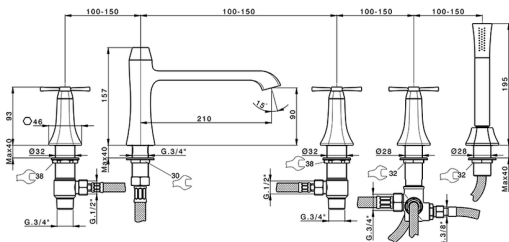

CARACTERÍSTICAS

2026-06-19