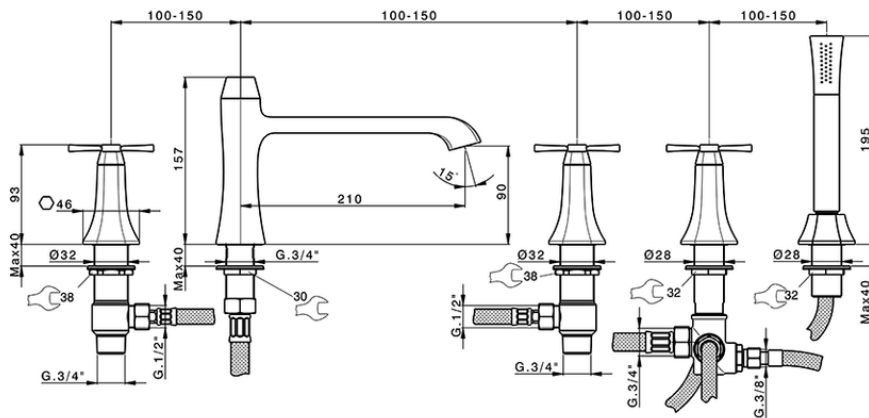

Borde bañera 5 agujeros CHERIE_CX000260

CX000260

<https://es.cisal.it/borde-banera-5-agujeros-cherie-cx000260>

2026-06-19