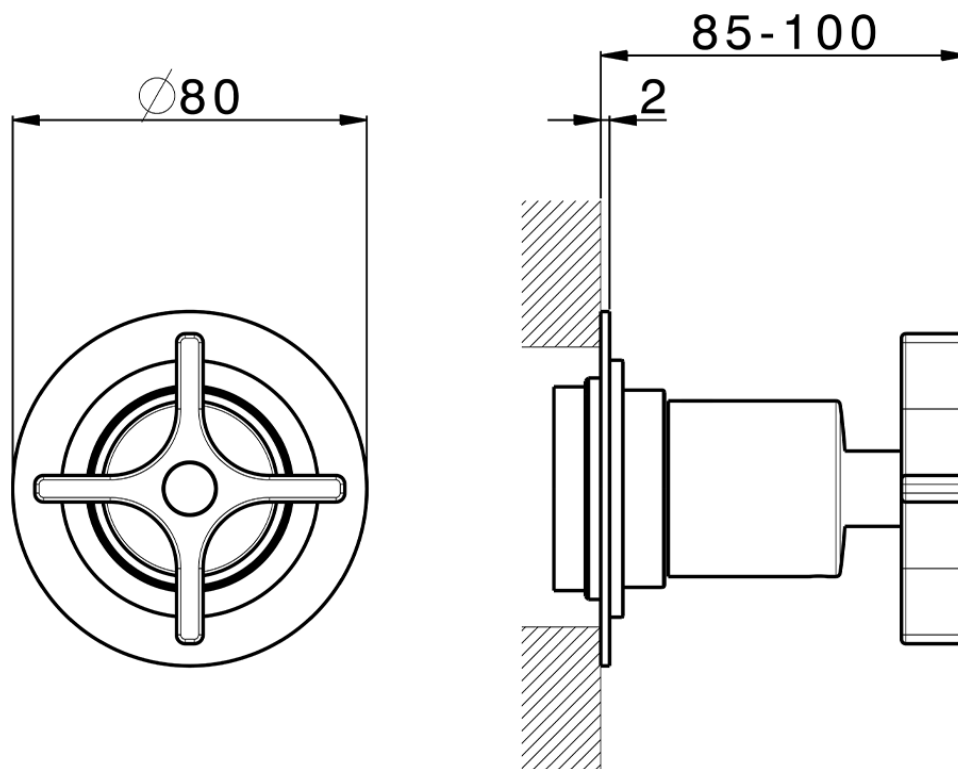

Parte externa llave de paso GRACE_GS003310

GS003310

<https://es.cisal.it/parte-externa-llave-de-paso-grace-gs003310>

Piastra/Plate/Plaque/Platte/Placa
 2-3mm: XX 31-46 YY 80-95
 10mm: XX 25-40 YY 76-91

ZA003340

<https://es.cisal.it/parte-empotrada-llave-de-paso-1-2-empotrado-za003340>

Piastra/Plate/Plaque/Platte/Placa
 2-3mm: XX 31-46 YY 80-95
 10mm: XX 25-40 YY 76-91

ZA003330

<https://es.cisal.it/parte-empotrada-llave-de-paso-3-4-empotrado-za003330>