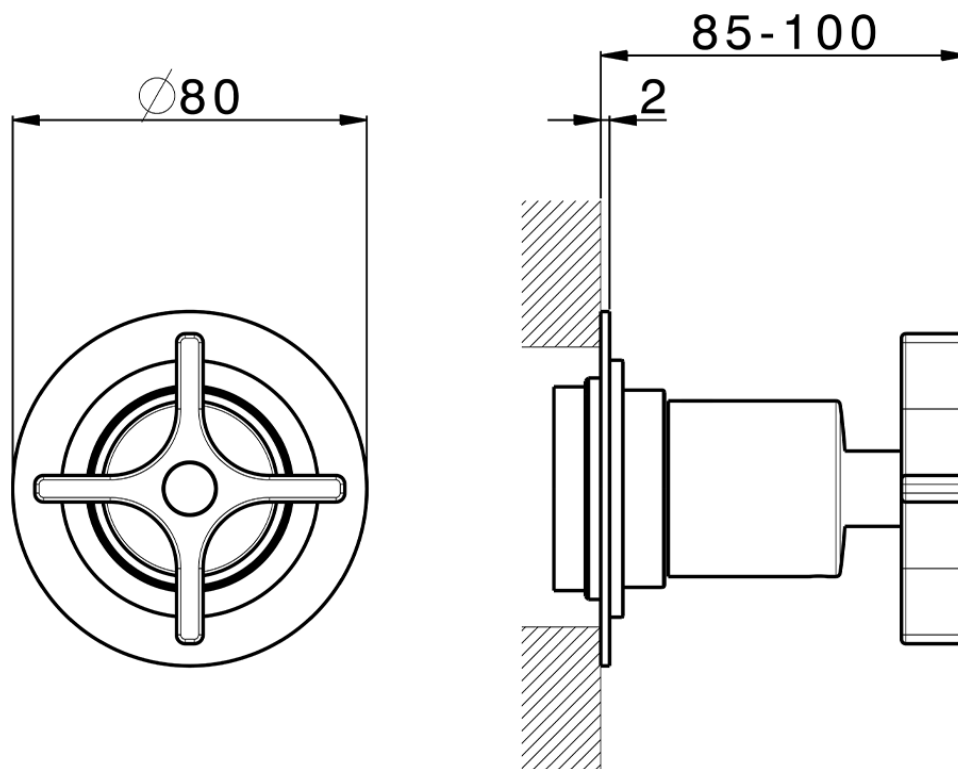

Parte externa llave de paso GRACE_GS003310

GS003310

<https://es.cisal.it/parte-externa-llave-de-paso-grace-gs003310>

Piastra/Plate/Plaque/Platte/Placa
 2-3mm: XX 31-46 YY 80-95
 10mm: XX 25-40 YY 76-91

ZA003340

<https://es.cisal.it/parte-empotrada-llave-de-paso-1-2-empotrado-za003340>

Piastra/Plate/Plaque/Platte/Placa

2-3mm: XX 31-46 YY 80-95

10mm: XX 25-40 YY 76-91

ZA003330

<https://es.cisal.it/parte-empotrada-llave-de-paso-3-4-empotrado-za003330>