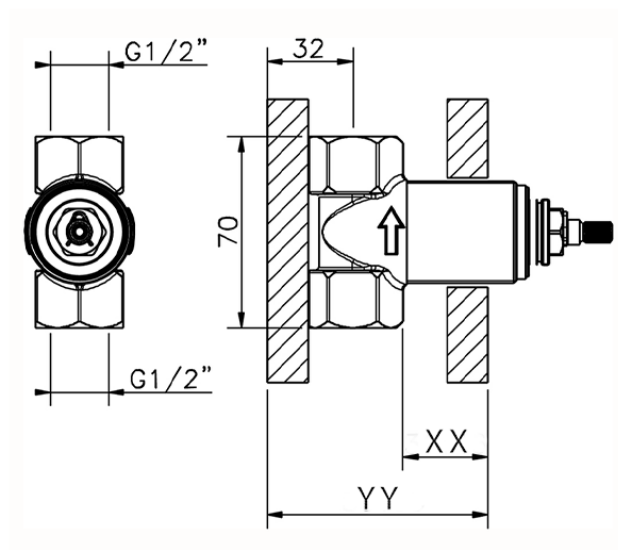

Parte externa llave de paso GRACE_GS003310

GS003310

<https://es.cisal.it/parte-externa-llave-de-paso-grace-gs003310>

Piastra/Plate/Plaque/Platte/Placa
 2-3mm: XX 31-46 YY 80-95
 10mm: XX 25-40 YY 76-91

ZA003340

<https://es.cisal.it/parte-empotrada-llave-de-paso-1-2-empotrado-za003340>

Piastra/Plate/Plaque/Platte/Placa
2-3mm: XX 31-46 YY 80-95
10mm: XX 25-40 YY 76-91

ZA003330

<https://es.cisal.it/parte-empotrada-llave-de-paso-3-4-empotrado-za003330>