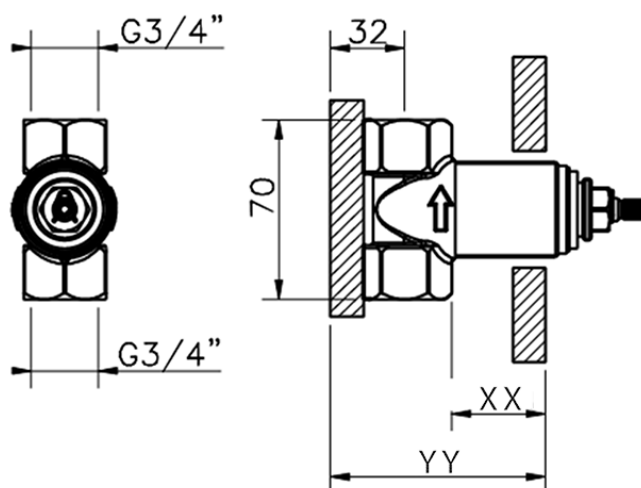

Parte externa llave de paso GRACE_GS003310

GS003310

<https://es.cisal.it/parte-externa-llave-de-paso-grace-gs003310>

Piastra/Plate/Plaque/Platte/Placa
 2-3mm: XX 31-46 YY 80-95
 10mm: XX 25-40 YY 76-91

ZA003340

<https://es.cisal.it/parte-empotrada-llave-de-paso-1-2-empotrado-za003340>

Piastra/Plate/Plaque/Platte/Placa
2-3mm: XX 31-46 YY 80-95
10mm: XX 25-40 YY 76-91

ZA003330

<https://es.cisal.it/parte-empotrada-llave-de-paso-3-4-empotrado-za003330>