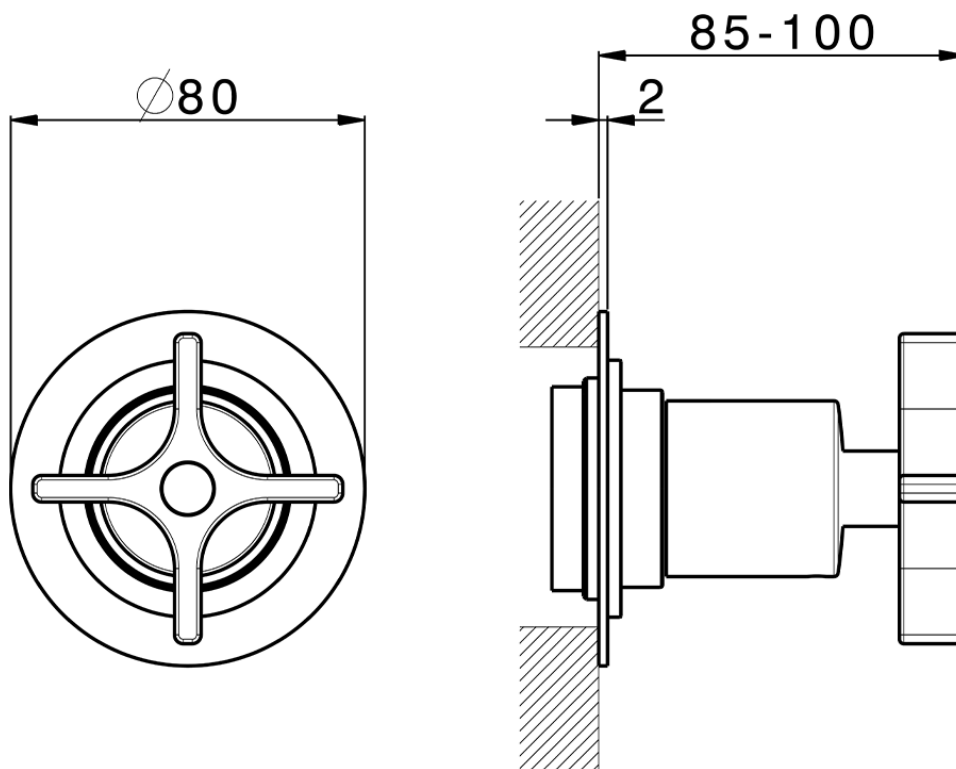

Parte externa llave de paso GRACE_GS003310

GS003310

<https://es.cisal.it/parte-externa-llave-de-paso-grace-gs003310>

Piastra/Plate/Plaque/Platte/Placa
 2-3mm: XX 31-46 YY 80-95
 10mm: XX 25-40 YY 76-91

ZA003340

<https://es.cisal.it/parte-empotrada-llave-de-paso-1-2-empotrado-za003340>

Piastra/Plate/Plaque/Platte/Placa
2-3mm: XX 31-46 YY 80-95
10mm: XX 25-40 YY 76-91

ZA003330

<https://es.cisal.it/parte-empotrada-llave-de-paso-3-4-empotrado-za003330>