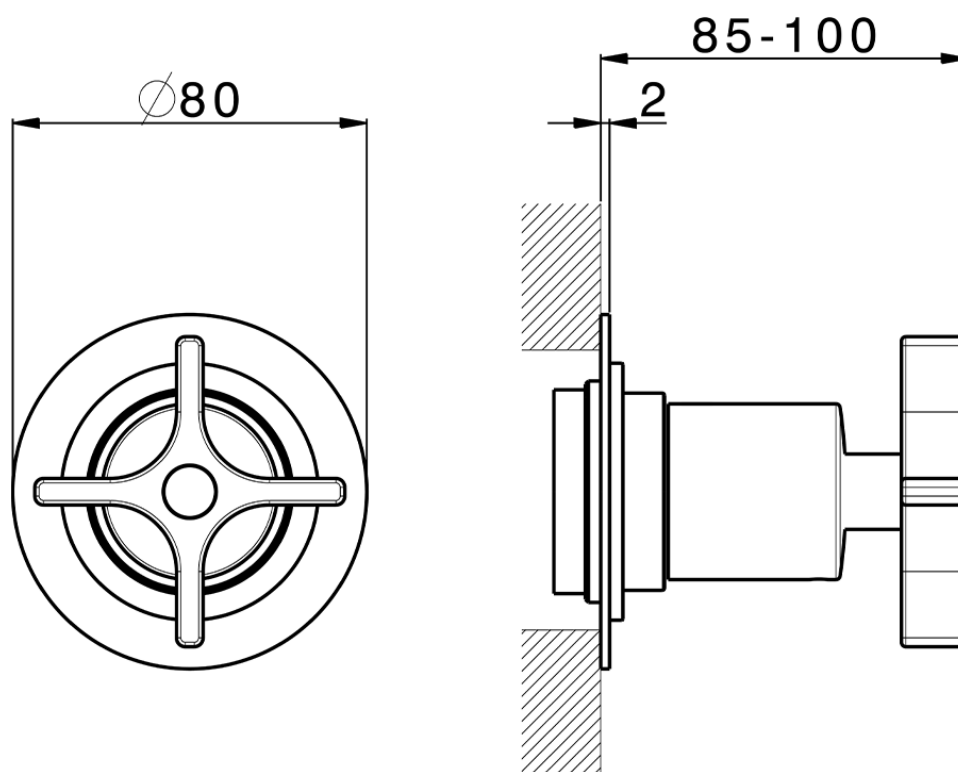

Parte externa llave de paso GRACE_GS003310

GS003310

<https://es.cisal.it/parte-externa-llave-de-paso-grace-gs003310>

Piastra/Plate/Plaque/Platte/Placa
 2-3mm: XX 31-46 YY 80-95
 10mm: XX 25-40 YY 76-91

ZA003340

<https://es.cisal.it/parte-empotrada-llave-de-paso-1-2-empotrado-za003340>

Piastra/Plate/Plaque/Platte/Placa

2-3mm: XX 31-46 YY 80-95

10mm: XX 25-40 YY 76-91

ZA003330

<https://es.cisal.it/parte-empotrada-llave-de-paso-3-4-empotrado-za003330>