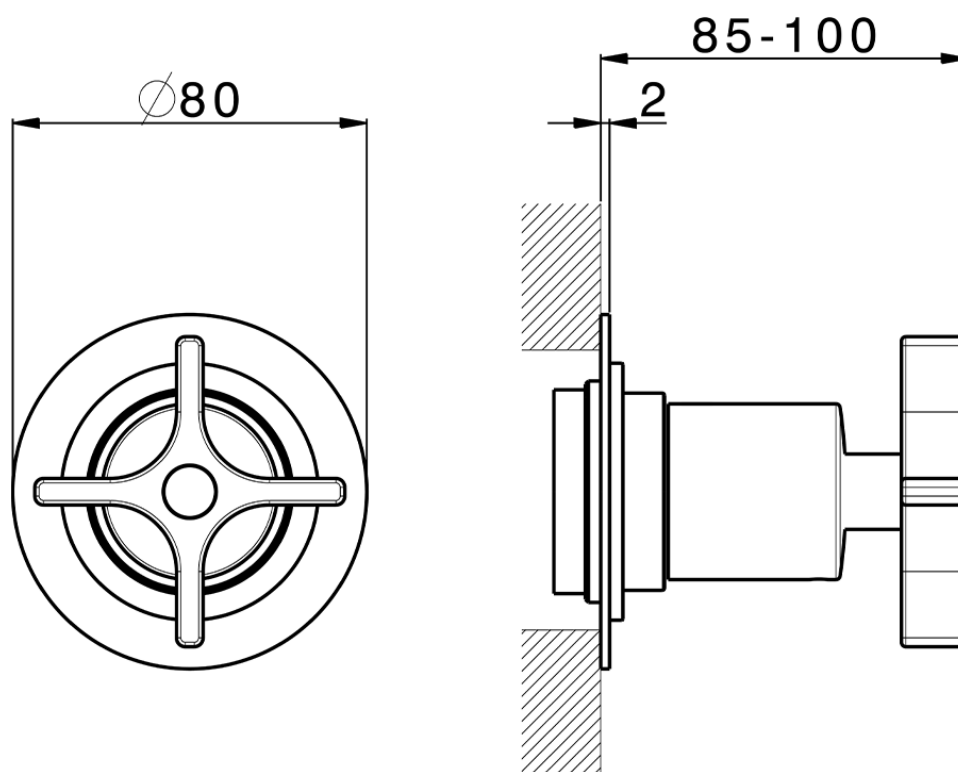

## Parte externa llave de paso GRACE\_GS003310

GS003310

<https://es.cisal.it/parte-externa-llave-de-paso-grace-gs003310>

Piastra/Plate/Plaque/Platte/Placa  
 2-3mm: XX 31-46 YY 80-95  
 10mm: XX 25-40 YY 76-91

ZA003340

<https://es.cisal.it/parte-empotrada-llave-de-paso-1-2-empotrado-za003340>

Piastra/Plate/Plaque/Platte/Placa  
 2-3mm: XX 31-46 YY 80-95  
 10mm: XX 25-40 YY 76-91

ZA003330

<https://es.cisal.it/parte-empotrada-llave-de-paso-3-4-empotrado-za003330>