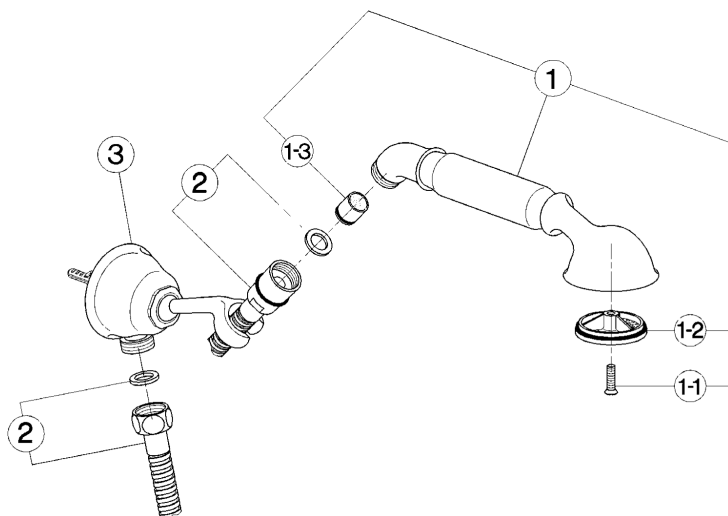

Conjunto ducha duplex con toma de agua ARCANA COMPLEMENTOS _AR003040

MODELO **AR003040**

Conjunto ducha duplex con toma de agua, soporte duchita articulado mural, duchita una función Arcana, flexible Latón 120 cm

cisal

AR 00304

- **Supporto duplex incasso**
- **Concealed swivel wall-bracket**
- **UP-Brauset**
- **Prise d'eau**

bar	PORTATA * FLOW RATE DURCHFLOß DEBIT l/min.
0,5	7
1	10,5
2	16
3	21
4	25,5
5	29,5

* senza resistenza silenziosa (uscita libera)
without hydraulic resistance
ohne Widerstand
sans résistance hydraulique

NR.	DESCRIZIONE DESCRIPTION BESCHREIBUNG DESCRIPTION	N. CODICE CODE NO. WERKSNR. NR. CODE	NR.	DESCRIZIONE DESCRIPTION BESCHREIBUNG DESCRIPTION	N. CODICE CODE NO. WERKSNR. NR. CODE	NR.	DESCRIZIONE DESCRIPTION BESCHREIBUNG DESCRIPTION	N. CODICE CODE NO. WERKSNR. NR. CODE
1	Doccia per gruppo vasca "AR" Handshower "AR" Handbrause-WB "AR" Douchette "AR"	ZZ 90078 0	1	Supporto duplex incasso "AR" Hook handshower "AR" Wandhalter II "AR" Support - prise d'eau "AR"	ZZ 90153 0			
1-1	Vite di fissaggio diffusore per doccia in ottone Fixing screw for spray-kil handshower Befestigungsschraube 1.Einsatz 1.Br. in Messing Vis fixation diffuseur pour douchette en laiton	ZZ 92640 0						
1-2	Vite di fissaggio diffusore per doccia in ABS Fixing screw for spray-kil ABS handshower Befestigungsschraube 1. Einsatz 1. Brause in ABS Vis de fixation diffuseur pour douchette en ABS	ZZ 93401 0						
1-3	Diffusore doccia "AR" Spray-kil handshower "AR" Einsatz 1. Brause "AR" Diffuseur douchette "AR"	ZZ 90544 0						
2	Valvola anti-ritorno Ø15 per doccia Back-flow valve Ø15 Durchflussverhinderer Ø15 Clapet anti-retour Ø15	ZZ 92956 0						
3	Flessibile 120 cm Ø14 1/2"x1/2" DA conico Flex 120 cm Ø14 1/2"x1/2" conic Brauseschlauch 120 cm Ø14 1/2"x1/2" Flex 120 cm Ø14 1/2"x1/2"	ZZ 92766 0						