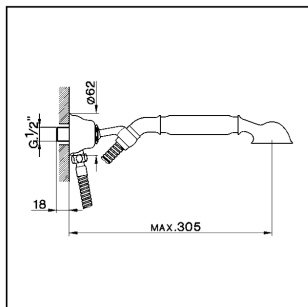

### AR 00304

- **Supporto duplex incasso**
- **Concealed swivel wall-bracket**
- **UP-Brauset**
- **Prise d'eau**

bar	PORTATA * FLOW RATE DURCHFLOß DEBIT l/min.
0,5	7
1	10,5
2	16
3	21
4	25,5
5	29,5

\* senza resistenza silenziosa (uscita libera)  
without hydraulic resistance  
ohne Widerstand  
sans résistance hydraulique

NR.	DESCRIZIONE DESCRIPTION BESCHREIBUNG DESCRIPTION	N. CODICE CODE NO. WERKSNR. NR. CODE	NR.	DESCRIZIONE DESCRIPTION BESCHREIBUNG DESCRIPTION	N. CODICE CODE NO. WERKSNR. NR. CODE	NR.	DESCRIZIONE DESCRIPTION BESCHREIBUNG DESCRIPTION	N. CODICE CODE NO. WERKSNR. NR. CODE
1	Doccia per gruppo vasca "AR" Handshower "AR" Handbrause-WB "AR" Douchette "AR"	ZZ 90078 0	1	Supporto duplex incasso "AR" Hook handshower "AR" Wandhalter II "AR" Support - prise d'eau "AR"	ZZ 90153 0			
1-1	Vite di fissaggio diffusore per doccia in ottone Fixing screw for spray-kil handshower Befestigungsschraube 1.Einsatz 1.Br. in Messing Vis fixation diffuseur pour douchette en laiton	ZZ 92640 0						
1-2	Vite di fissaggio diffusore per doccia in ABS Fixing screw for spray-kil ABS handshower Befestigungsschraube 1. Einsatz 1. Brause in ABS Vis de fixation diffuseur pour douchette en ABS	ZZ 93401 0						
1-3	Diffusore doccia "AR" Spray-kil handshower "AR" Einsatz 1/Brause "AR" Diffuseur douchette "AR"	ZZ 90544 0						
2	Valvola anti-ritorno Ø15 per doccia Back-flow valve Ø15 Durchflusssventil Ø15 Clapet anti-retour Ø15	ZZ 92956 0						
3	Flessibile 120 cm Ø14 1/2"x1/2" DA conico Flex 120 cm Ø14 1/2"x1/2" conic Brauseschlauch 120 cm Ø14 1/2"x1/2" Flex 120 cm Ø14 1/2"x1/2"	ZZ 92766 0						