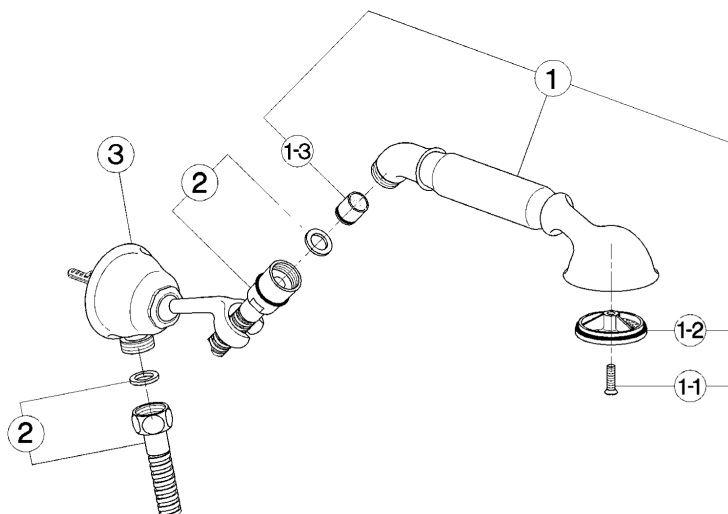

## Conjunto ducha duplex con toma de agua ARCANA COMPLEMENTOS \_AR003040

**cisal**

### AR 00304

- **Supporto duplex incasso**
- **Concealed swivel wall-bracket**
- **UP-Brauset**
- **Prise d'eau**

bar	PORTATA * FLOW RATE DURCHFLOß DEBIT l/min.
0,5	7
1	10,5
2	16
3	21
4	25,5
5	29,5

\* senza resistenza silenziosa (uscita libera)  
without hydraulic resistance  
ohne Widerstand  
sans résistance hydraulique

NR.	DESCRIZIONE DESCRIPTION BESCHREIBUNG DESCRIPTION	N. CODICE CODE NO. WERKSNR. NR. CODE	NR.	DESCRIZIONE DESCRIPTION BESCHREIBUNG DESCRIPTION	N. CODICE CODE NO. WERKSNR. NR. CODE	NR.	DESCRIZIONE DESCRIPTION BESCHREIBUNG DESCRIPTION	N. CODICE CODE NO. WERKSNR. NR. CODE
1	Doccia per gruppo vasca "AR" Handshower "AR" Handbrause-WB "AR" Douchette "AR"	ZZ 90078 0	1	Supporto duplex incasso "AR" Hook handshower "AR" Wandhalter II "AR" Support - prise d'eau "AR"	ZZ 90153 0			
1-1	Vite di fissaggio diffusore per doccia in ottone Fixing screw for spray-kil handshower Befestigungsschraube 1.Einsatz 1.Br. in Messing Vis fixation diffuseur pour douchette en laiton	ZZ 92640 0						
1-2	Vite di fissaggio diffusore per doccia in ABS Fixing screw for spray-kil ABS handshower Befestigungsschraube 1. Einsatz 1. Brause in ABS Vis de fixation diffuseur pour douchette en ABS	ZZ 93401 0						
1-3	Diffusore doccia "AR" Spray-kil handshower "AR" Einsatz 1/Brause "AR" Diffuseur douchette "AR"	ZZ 90544 0						
2	Valvola anti-ritorno Ø15 per doccia Back-flow valve Ø15 Durchflusssventil Ø15 Clapet anti-retour Ø15	ZZ 92956 0						
3	Flessibile 120 cm Ø14 1/2"x1/2" DA conico Flex 120 cm Ø14 1/2"x1/2" conic Brauseschlauch 120 cm Ø14 1/2"x1/2" Flex 120 cm Ø14 1/2"x1/2"	ZZ 92766 0						

AR.22

AR003040

<https://es.cisal.it/conjunto-ducha-duplex-con-toma-de-agua-arcana-complementos-ar003040>

2026-04-29