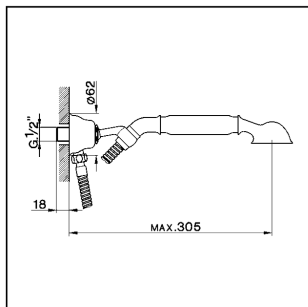

Conjunto ducha duplex con toma de agua ARCANA COMPLEMENTOS _AR003040

MODELO **AR003040**

Conjunto ducha duplex con toma de agua, soporte duchita articulado mural, duchita una función Arcana, flexible Latón 120 cm

cisal

AR 00304

- **Supporto duplex incasso**
- **Concealed swivel wall-bracket**
- **UP-Brauset**
- **Prise d'eau**

bar	PORTATA * FLOW RATE DURCHFLOSS DEBIT l/min.
0,5	7
1	10,5
2	16
3	21
4	25,5
5	29,5

* senza resistenza silenziosa (uscita libera)
without hydraulic resistance
ohne Widerstand
sans résistance hydraulique

NR.	DESCRIZIONE DESCRIPTION BESCHREIBUNG DESCRIPTION	N. CODICE CODE NO. WERKSNR. NR. CODE	NR.	DESCRIZIONE DESCRIPTION BESCHREIBUNG DESCRIPTION	N. CODICE CODE NO. WERKSNR. NR. CODE	NR.	DESCRIZIONE DESCRIPTION BESCHREIBUNG DESCRIPTION	N. CODICE CODE NO. WERKSNR. NR. CODE
1	Doccia per gruppo vasca "AR" Handshower "AR" Handbrause-WB "AR" Douchette "AR"	ZZ 90078 0	1	Supporto duplex incasso "AR" Hook handshower "AR" Wandhalter II "AR" Support - prise d'eau "AR"	ZZ 90153 0			
1-1	Vite di fissaggio diffusore per doccia in ottone Fixing screw for spray-kil handshower Befestigungsschraube f. Einsatz l.Br. in Messing Vis fixation diffuseur pour douchette en laiton	ZZ 92640 0						
1-2	Vite di fissaggio diffusore per doccia in ABS Fixing screw for spray-kil ABS handshower Befestigungsschraube f. Einsatz l.Brause in ABS Vis de fixation diffuseur pour douchette en ABS	ZZ 93401 0						
1-3	Diffusore doccia "AR" Spray-kil handshower "AR" Einsatz l.Brause "AR" Diffuseur douchette "AR"	ZZ 90544 0						
2	Valvola anti-ritorno Ø15 per doccia Back-flow valve Ø15 Durchflussverhinderer Ø15 Clapet anti-retour Ø15	ZZ 92956 0						
3	Flessibile 120 cm Ø14 1/2"x1/2" DA conico Flex 120 cm Ø14 1/2"x1/2" conic Brauseschlauch 120 cm Ø14 1/2"x1/2" Flex 120 cm Ø14 1/2"x1/2"	ZZ 92766 0						