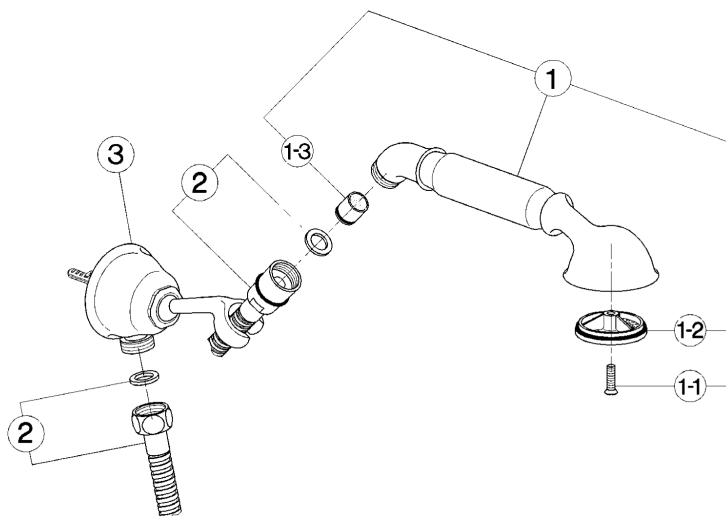

Conjunto ducha duplex con toma de agua ARCANA COMPLEMENTOS _AR003040

MODELO **AR003040**

Conjunto ducha duplex con toma de agua, soporte duchita articulado mural, duchita una función Arcana, flexible Latón 120 cm

cisal

AR 00304

- **Supporto duplex incasso**
- **Concealed swivel wall-bracket**
- **UP-Brauset**
- **Prise d'eau**

bar	PORTATA * FLOW RATE DURCHFLOSS DEBIT l/min.
0,5	7
1	10,5
2	16
3	21
4	25,5
5	29,5

* senza resistenza silenziosa (uscita libera)
without hydraulic resistance
ohne Widerstand
sans résistance hydraulique

NR.	DESCRIZIONE DESCRIPTION BESCHREIBUNG DESCRIPTION	N. CODICE CODE NO. WERKSNR. NR. CODE	NR.	DESCRIZIONE DESCRIPTION BESCHREIBUNG DESCRIPTION	N. CODICE CODE NO. WERKSNR. NR. CODE	NR.	DESCRIZIONE DESCRIPTION BESCHREIBUNG DESCRIPTION	N. CODICE CODE NO. WERKSNR. NR. CODE
1	Doccia per gruppo vasca "AR" Handshower "AR" Handbrause-WB "AR" Douchette "AR"	ZZ 90078 0	1	Supporto duplex incasso "AR" Hook handshower "AR" Wandhalter II "AR" Support - prise d'eau "AR"	ZZ 90153 0			
1-1	Vite di fissaggio diffusore per doccia in ottone Fixing screw for spray-kil handshower Befestigungsschraube f. Einsatz l.Br. in Messing Vis fixation diffuseur pour douchette en laiton	ZZ 92640 0						
1-2	Vite di fissaggio diffusore per doccia in ABS Fixing screw for spray-kil ABS handshower Befestigungsschraube f. Einsatz l.Brause in ABS Vis de fixation diffuseur pour douchette en ABS	ZZ 93401 0						
1-3	Diffusore doccia "AR" Spray-kil handshower "AR" Einsatz l.Brause "AR" Diffuseur douchette "AR"	ZZ 90544 0						
2	Valvola anti-ritorno Ø15 per doccia Back-flow valve Ø15 Durchflussverhinderer Ø15 Clapet anti-retour Ø15	ZZ 92956 0						
3	Flessibile 120 cm Ø14 1/2"x1/2" DA conico Flex 120 cm Ø14 1/2"x1/2" conic Brauseschlauch 120 cm Ø14 1/2"x1/2" Flex 120 cm Ø14 1/2"x1/2"	ZZ 92766 0						