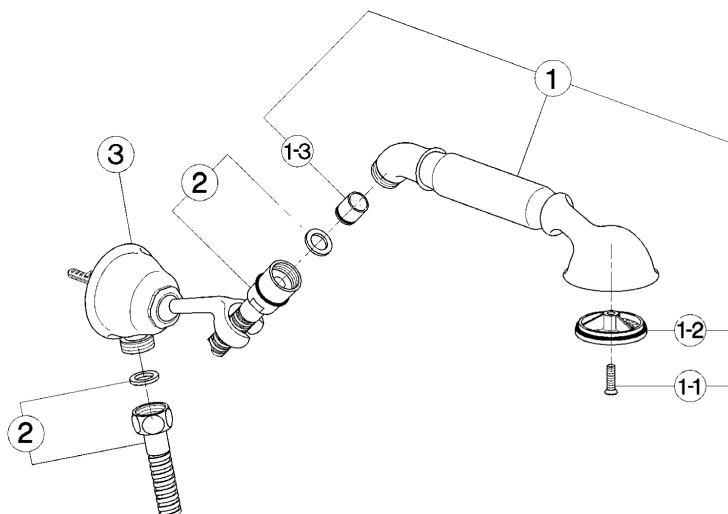

Conjunto ducha duplex con toma de agua ARCANA COMPLEMENTOS _AR003040

MODELO **AR003040**

Conjunto ducha duplex con toma de agua, soporte duchita articulado mural, duchita una función Arcana, flexible Latón 120 cm

cisal

AR 00304

- **Supporto duplex incasso**
- **Concealed swivel wall-bracket**
- **UP-Brauset**
- **Prise d'eau**

bar	PORTATA * FLOW RATE DURCHFLOß DEBIT l/min.
0,5	7
1	10,5
2	16
3	21
4	25,5
5	29,5

* senza resistenza silenziosa (uscita libera)
without hydraulic resistance
ohne Widerstand
sans résistance hydraulique

NR.	DESCRIZIONE DESCRIPTION BESCHREIBUNG DESCRIPTION	N. CODICE CODE NO. WERKSNR. NR. CODE	NR.	DESCRIZIONE DESCRIPTION BESCHREIBUNG DESCRIPTION	N. CODICE CODE NO. WERKSNR. NR. CODE	NR.	DESCRIZIONE DESCRIPTION BESCHREIBUNG DESCRIPTION	N. CODICE CODE NO. WERKSNR. NR. CODE
1	Doccia per gruppo vasca "AR" Handshower "AR" Handbrause-WB "AR" Douchette "AR"	ZZ 90078 0	1	Supporto duplex incasso "AR" Hook handshower "AR" Wandhalter II "AR" Support - prise d'eau "AR"	ZZ 90153 0			
1-1	Vite di fissaggio diffusore per doccia in ottone Fixing screw for spray-kil handshower Befestigungsschraube 1.Einsatz 1.Br. in Messing Vis fixation diffuseur pour douchette en laiton	ZZ 92640 0						
1-2	Vite di fissaggio diffusore per doccia in ABS Fixing screw for spray-kil ABS handshower Befestigungsschraube 1. Einsatz 1. Brause in ABS Vis de fixation diffuseur pour douchette en ABS	ZZ 93401 0						
1-3	Diffusore doccia "AR" Spray-kil handshower "AR" Einsatz 1. Brause "AR" Diffuseur douchette "AR"	ZZ 90544 0						
2	Valvola anti-ritorno Ø15 per doccia Back-flow valve Ø15 Durchflussverhinderer Ø15 Clapet anti-retour Ø15	ZZ 92956 0						
3	Flessibile 120 cm Ø14 1/2"x1/2" DA conico Flex 120 cm Ø14 1/2"x1/2" conic Brauseschlauch 120 cm Ø14 1/2"x1/2" Flex 120 cm Ø14 1/2"x1/2"	ZZ 92766 0						