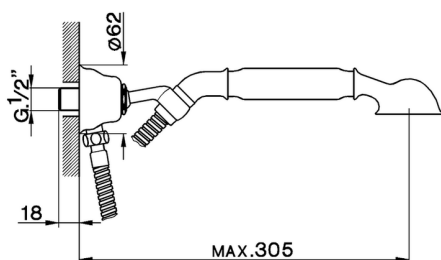

Conjunto ducha duplex con toma de agua ARCANA COMPLEMENTOS _AR003040

MODELO **AR003040**

Conjunto ducha duplex con toma de agua, soporte duchita articulado mural, duchita una función Arcana, flexible Latón 120 cm

ACABADOS DISPONIBLES

-  **21** 21 Cromo
-  **24** 24 Oro
-  **26** 26 Cobre Viejo
-  **27** 27 Bronce Viejo
-  **2A** 2A Niquel Satinado Cepillado
-  **74** 74 Cromo/Oro

CARACTERÍSTICAS

Conjunto ducha duplex con toma de agua ARCANA COMPLEMENTOS _AR003040

cisal

AR 00304

- **Supporto duplex incasso**
- **Concealed swivel wall-bracket**
- **UP-Brauset**
- **Prise d'eau**

bar	PORTATA * FLOW RATE DURCHFLOß DEBIT l/min.
0,5	7
1	10,5
2	16
3	21
4	25,5
5	29,5

* senza resistenza silenziosa (uscita libera)
without hydraulic resistance
ohne Widerstand
sans résistance hydraulique