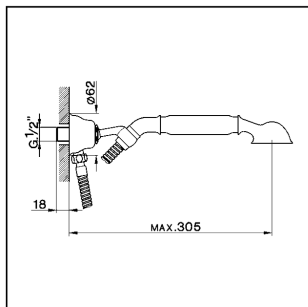

Conjunto ducha duplex con toma de agua ARCANA COMPLEMENTOS _AR003040

MODELO **AR003040**

Conjunto ducha duplex con toma de agua, soporte duchita articulado mural, duchita una función Arcana, flexible Latón 120 cm

cisal

AR 00304

- **Supporto duplex incasso**
- **Concealed swivel wall-bracket**
- **UP-Brauset**
- **Prise d'eau**

bar	PORTATA * FLOW RATE DURCHFLOß DEBIT l/min.
0,5	7
1	10,5
2	16
3	21
4	25,5
5	29,5

* senza resistenza silenziosa (uscita libera)
without hydraulic resistance
ohne Widerstand
sans résistance hydraulique

NR.	DESCRIZIONE DESCRIPTION BESCHREIBUNG DESCRIPTION	N. CODICE CODE NO. WERKSNR. NR. CODE	NR.	DESCRIZIONE DESCRIPTION BESCHREIBUNG DESCRIPTION	N. CODICE CODE NO. WERKSNR. NR. CODE	NR.	DESCRIZIONE DESCRIPTION BESCHREIBUNG DESCRIPTION	N. CODICE CODE NO. WERKSNR. NR. CODE
1	Doccia per gruppo vasca "AR" Handshower "AR" Handbrause-WB "AR" Douchette "AR"	ZZ 90078 0	1	Supporto duplex incasso "AR" Hook handshower "AR" Wandhalter II "AR" Support - prise d'eau "AR"	ZZ 90153 0			
1-1	Vite di fissaggio diffusore per doccia in ottone Fixing screw for spray-kil handshower Befestigungsschraube 1.Einsatz 1.Br. in Messing Vis fixation diffuseur pour douchette en laiton	ZZ 92640 0						
1-2	Vite di fissaggio diffusore per doccia in ABS Fixing screw for spray-kil ABS handshower Befestigungsschraube 1. Einsatz 1. Brause in ABS Vis de fixation diffuseur pour douchette en ABS	ZZ 93401 0						
1-3	Diffusore doccia "AR" Spray-kil handshower "AR" Einsatz 1. Brause "AR" Diffuseur douchette "AR"	ZZ 90544 0						
2	Valvola anti-ritorno Ø15 per doccia Back-flow valve Ø15 Durchflussverhinderer Ø15 Clapet anti-retour Ø15	ZZ 92956 0						
3	Flessibile 120 cm Ø14 1/2"x1/2" DA conico Flex 120 cm Ø14 1/2"x1/2" conic Brauseschlauch 120 cm Ø14 1/2"x1/2" Flex 120 cm Ø14 1/2"x1/2"	ZZ 92766 0						