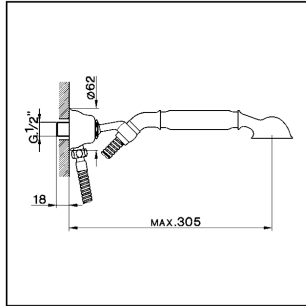

Conjunto ducha duplex con toma de agua ARCANA COMPLEMENTOS _AR003040

MODELO **AR003040**

Conjunto ducha duplex con toma de agua, soporte duchita articulado mural, duchita una función Arcana, flexible Latón 120 cm

cisal

AR 00304

- **Supporto duplex incasso**
- **Concealed swivel wall-bracket**
- **UP-Brauset**
- **Prise d'eau**

bar	PORTATA * FLOW RATE DURCHFLOß DEBIT l/min.
0,5	7
1	10,5
2	16
3	21
4	25,5
5	29,5

* senza resistenza silenziosa (uscita libera)
without hydraulic resistance
ohne Widerstand
sans résistance hydraulique

NR.	DESCRIZIONE DESCRIPTION BESCHREIBUNG DESCRIPTION	N. CODICE CODE NO. WERKSNR. NR. CODE	NR.	DESCRIZIONE DESCRIPTION BESCHREIBUNG DESCRIPTION	N. CODICE CODE NO. WERKSNR. NR. CODE	NR.	DESCRIZIONE DESCRIPTION BESCHREIBUNG DESCRIPTION	N. CODICE CODE NO. WERKSNR. NR. CODE
1	Doccia per gruppo vasca "AR" Handshower "AR" Handbrause-WB "AR" Douchette "AR"	ZZ 90078 0	1	Supporto duplex incasso "AR" Hook handshower "AR" Wandhalter II "AR" Support - prise d'eau "AR"	ZZ 90153 0			
1-1	Vite di fissaggio diffusore per doccia in ottone Fixing screw for spray-kil handshower Befestigungsschraube 1.Einsatz 1.Br. in Messing Vis fixation diffuseur pour douchette en laiton	ZZ 92640 0						
1-2	Vite di fissaggio diffusore per doccia in ABS Fixing screw for spray-kil ABS handshower Befestigungsschraube 1. Einsatz 1. Brause in ABS Vis de fixation diffuseur pour douchette en ABS	ZZ 93401 0						
1-3	Diffusore doccia "AR" Spray-kil handshower "AR" Einsatz 1/Brause "AR" Diffuseur douchette "AR"	ZZ 90544 0						
2	Valvola anti-ritorno Ø15 per doccia Back-flow valve Ø15 Durchflussverhinderer Ø15 Clapet anti-retour Ø15	ZZ 92956 0						
3	Flessibile 120 cm Ø14 1/2"x1/2" DA conico Flex 120 cm Ø14 1/2"x1/2" conic Brauseschlauch 120 cm Ø14 1/2"x1/2" Flex 120 cm Ø14 1/2"x1/2"	ZZ 92766 0						