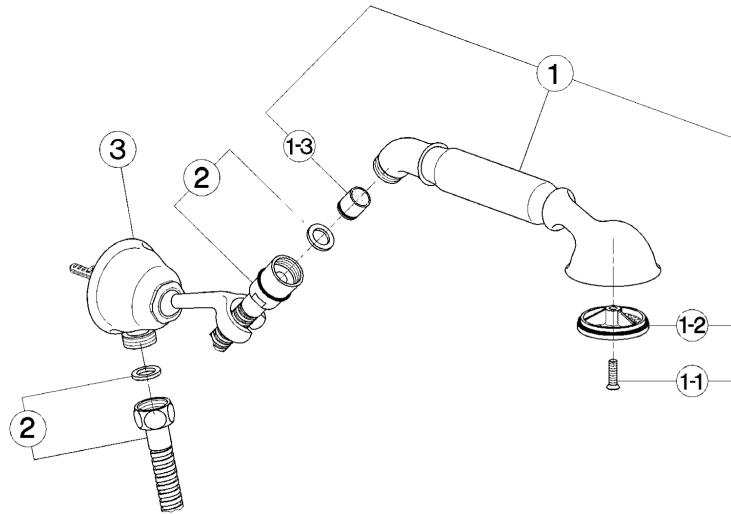

Conjunto ducha duplex con toma de agua ARCANA COMPLEMENTOS _AR003040

MODELO **AR003040**

Conjunto ducha duplex con toma de agua, soporte duchita articulado mural, duchita una función Arcana, flexible Latón 120 cm

cisal

AR 00304

- **Supporto duplex incasso**
- **Concealed swivel wall-bracket**
- **UP-Brauset**
- **Prise d'eau**

bar	PORTATA * FLOW RATE DURCHFLOß DEBIT l/min.
0,5	7
1	10,5
2	16
3	21
4	25,5
5	29,5

* senza resistenza silenziosa (uscita libera)
without hydraulic resistance
ohne Widerstand
sans résistance hydraulique

NR.	DESCRIZIONE DESCRIPTION BESCHREIBUNG DESCRIPTION	N. CODICE CODE NO. WERKSNR. NR. CODE	NR.	DESCRIZIONE DESCRIPTION BESCHREIBUNG DESCRIPTION	N. CODICE CODE NO. WERKSNR. NR. CODE	NR.	DESCRIZIONE DESCRIPTION BESCHREIBUNG DESCRIPTION	N. CODICE CODE NO. WERKSNR. NR. CODE
1	Doccia per gruppo vasca "AR" Handshower "AR" Handbrause-WB "AR" Douchette "AR"	ZZ 90078 0	1	Supporto duplex incasso "AR" Hook handshower "AR" Wandhalter II "AR" Support - prise d'eau "AR"	ZZ 90153 0			
1-1	Vite di fissaggio diffusore per doccia in ottone Fixing screw for spray-kil handshower Befestigungsschraube 1.Einsatz 1.Br. in Messing Vis fixation diffuseur pour douchette en laiton	ZZ 92640 0						
1-2	Vite di fissaggio diffusore per doccia in ABS Fixing screw for spray-kil ABS handshower Befestigungsschraube 1. Einsatz 1. Brause in ABS Vis de fixation diffuseur pour douchette en ABS	ZZ 93401 0						
1-3	Diffusore doccia "AR" Spray-kil handshower "AR" Einsatz 1/Brause "AR" Diffuseur douchette "AR"	ZZ 90544 0						
2	Valvola anti-ritorno Ø15 per doccia Back-flow valve Ø15 Durchflussverhinderer Ø15 Clapet anti-retour Ø15	ZZ 92956 0						
3	Flessibile 120 cm Ø14 1/2"x1/2" DA conico Flex 120 cm Ø14 1/2"x1/2" conic Brauseschlauch 120 cm Ø14 1/2"x1/2" Flex 120 cm Ø14 1/2"x1/2"	ZZ 92766 0						