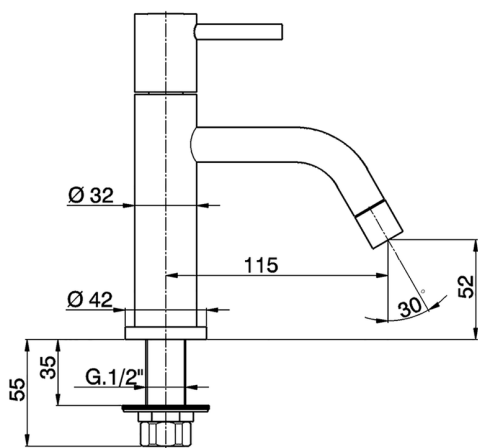

## Grifo de un sólo agua SLIM\_LN000900

MODELO **LN000900**

Grifo de un sólo agua, sin desagüe automático, sin latiguillos

ACABADOS DISPONIBLES

CARACTERÍSTICAS

2025-01-15