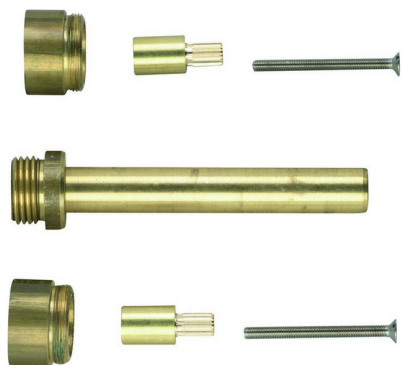

## Alargador +15 mm COMPLEMENTOS\_ZA000440

MODELO **ZA000440**

Alargador 15 mm, para art. BA00351 - BA01351

ACABADOS DISPONIBLES

 **04** 04 Sin acabado

CARACTERÍSTICAS

2026-05-03